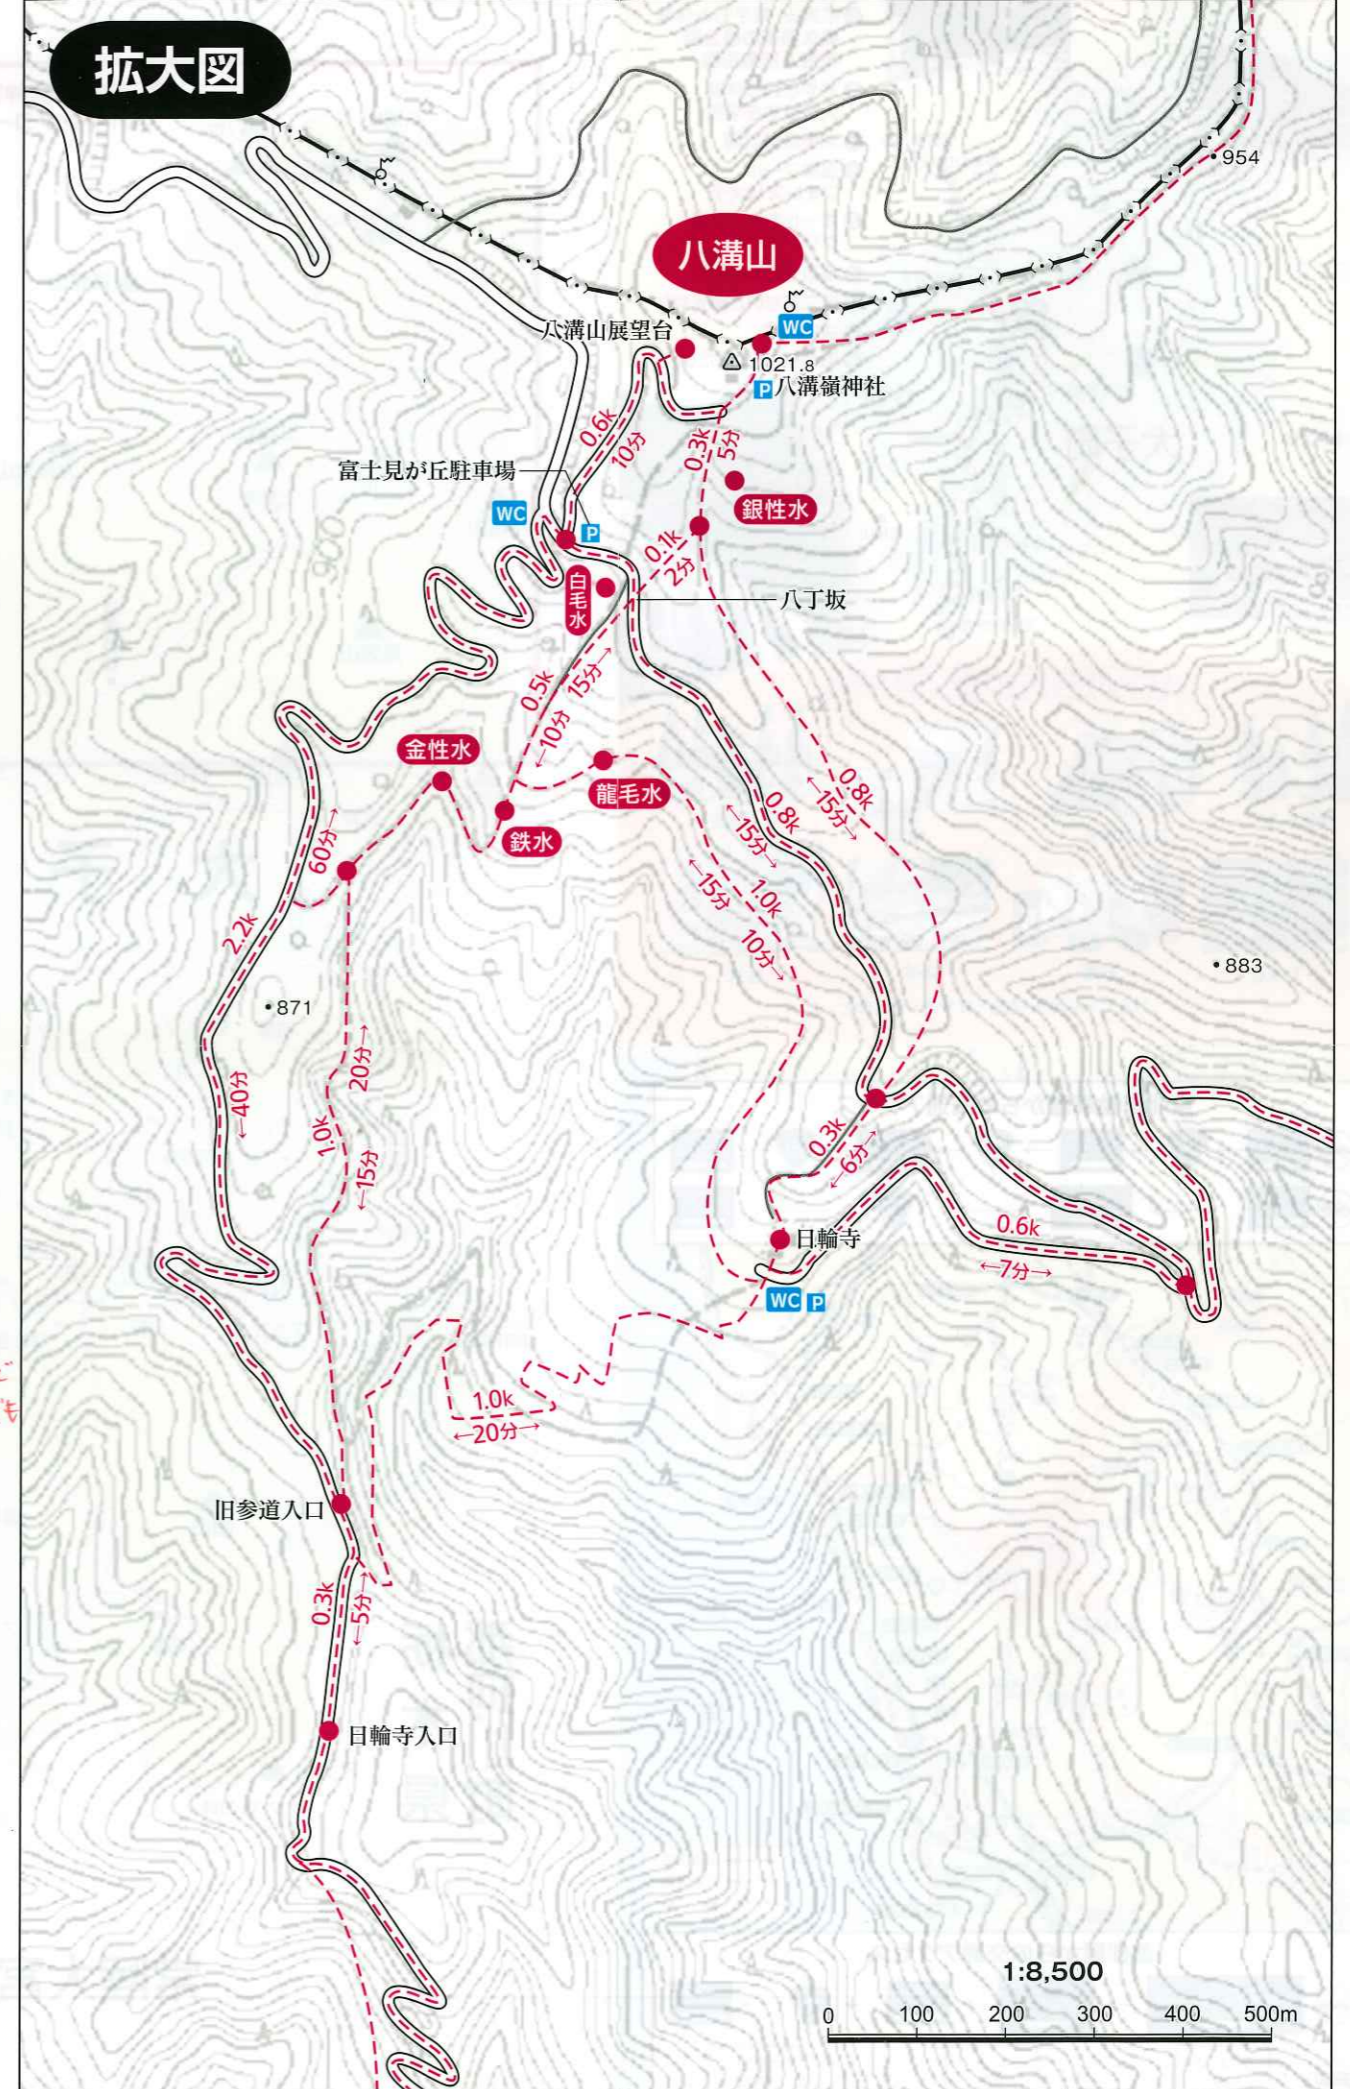

八溝山・大神宮山ハイキングコース案内図

1:40,000

拡大図

1:8,500

「この地図は、国土地理院長の承認を得て、同院発行の数値地図50000(地図画像)及び数値地図25000(地図画像)を複製したものである。(承認番号 平27情複、第104号)」
この地図を第三者がさらに複製する場合には、国土地理院の長の承認を得なければならない。