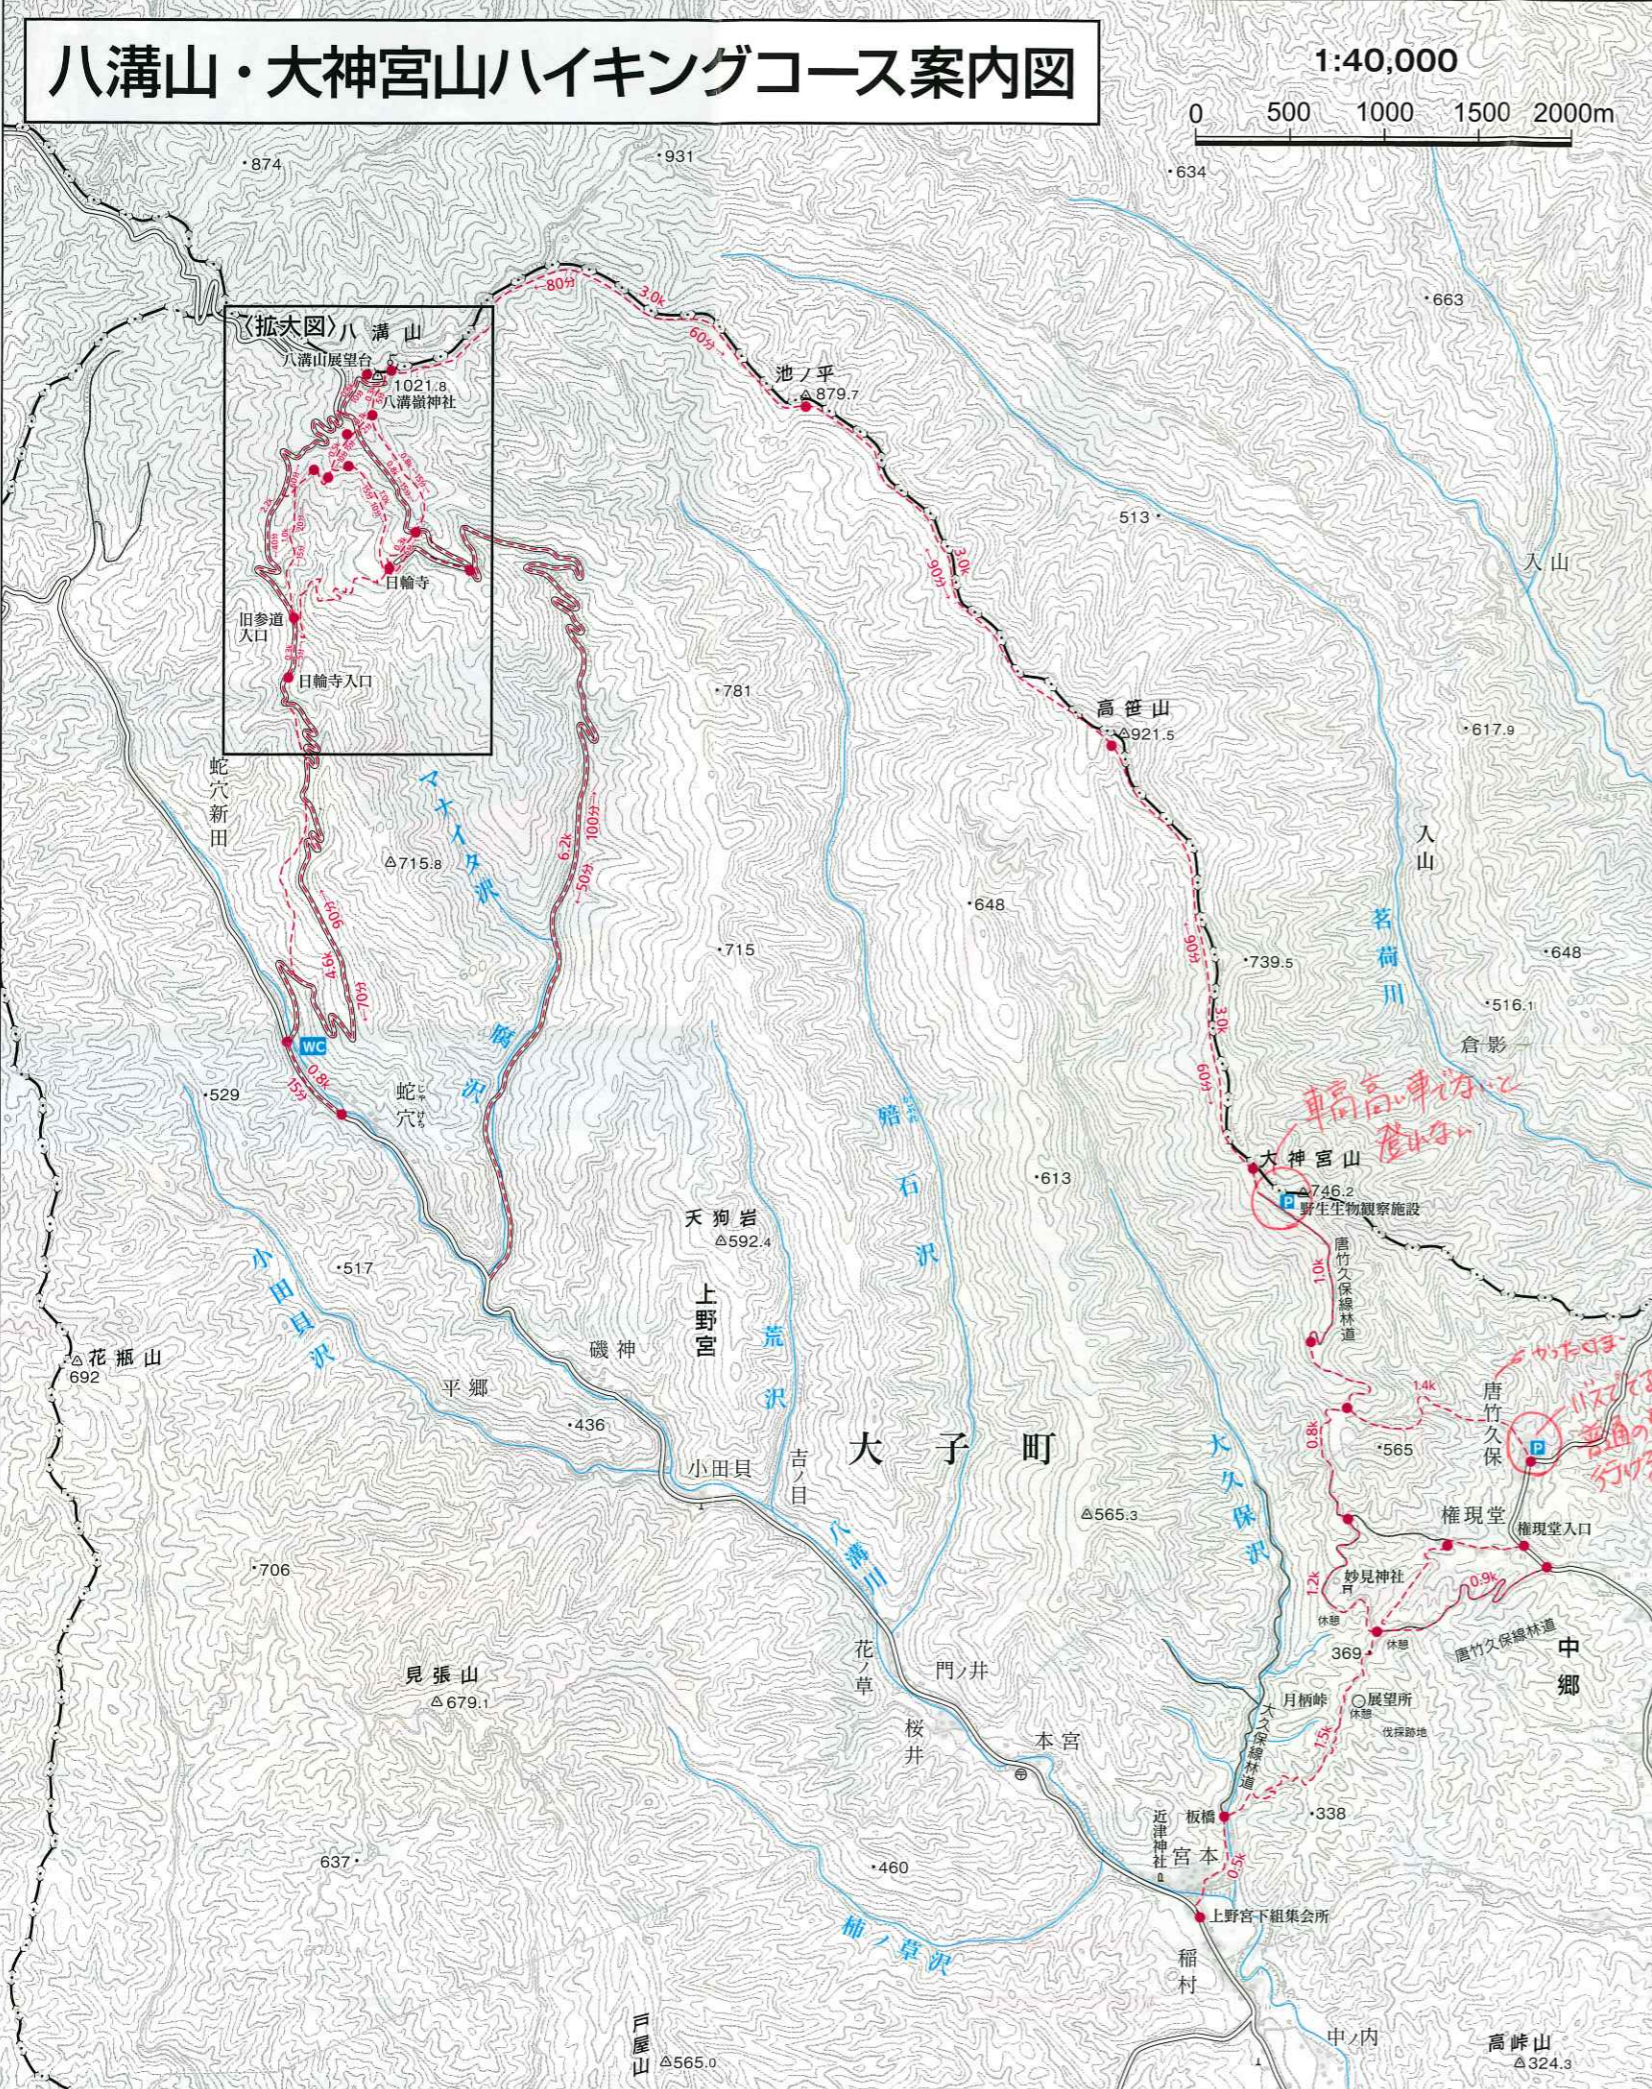

八溝山・大神宮山ハイキングコース案内図

1:40,000

拡大図

1:8,500

「この地図は、国土地理院長の承認を得て、同院発行の数値地図50000(地図画像)及び数値地図25000(地図画像)を複製したものである。(承認番号 平27情複、第104号)」
この地図を第三者がさらに複製する場合には、国土地理院の長の承認を得なければならない。