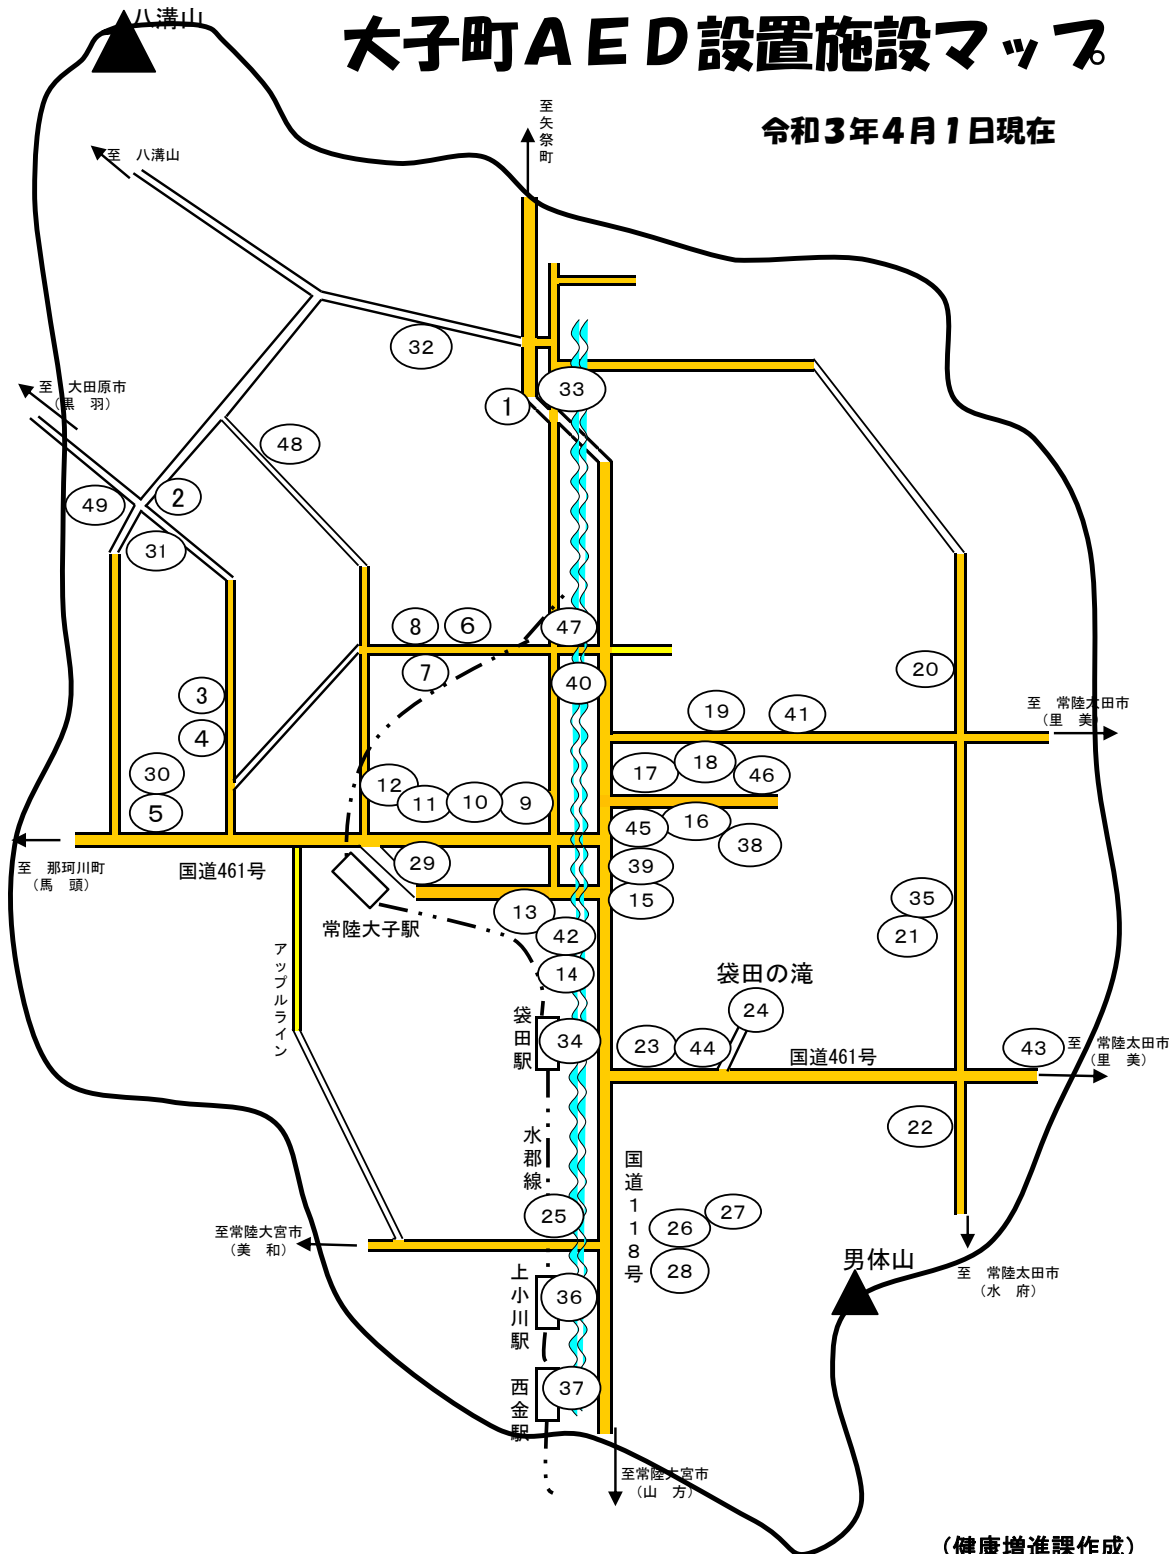

大子町AED設置施設マップ

令和3年4月1日現在

(健康増進課作成)

位置	施設名	位置	施設名	位置	施設名
1	大子町斎場	18	池田保育園	35	生瀬コミュニティセンター
2	さはら小学校	19	大子中学校	36	上小川コミュニティセンター
3	大子西中学校	20	生瀬中学校	37	下小川コミュニティセンター
4	西保育所	21	生瀬小学校	38	図書館プチ・ソフィア
5	依上小学校	22	小生瀬保育所	39	大子警察署
6	森林の温泉	23	袋田小学校	40	J A茨城みどり大子支店
7	フォレスバ大子	24	袋田の滝観瀑施設管理事務所	41	J A茨城みどり大子セレモニーホール
8	グリーンヴィラ	25	上小川小学校	42	茨城県大子合同庁舎
9	だいが保育園	26	南中学校	43	茨城県奥久慈憩いの森
10	だいが小学校	27	頃藤保育所	44	袋田温泉思い出浪漫館
11	大子幼稚園	28	県立大子特別支援学校	45	リバーサイド奥久慈福寿荘
12	県立大子清流高等学校	29	文化福祉会館まいん	46	ホテル奥久慈館
13	大子町役場	30	依上コミュニティセンター	47	大子温泉やみぞホテル
14	大子町保健センター	31	佐原コミュニティセンター	48	大子おやき学校
15	道の駅奥久慈だいが	32	黒沢コミュニティセンター	49	奥久慈茶の里公園
16	中央公民館	33	宮川コミュニティセンター		
17	大子町消防本部	34	袋田コミュニティセンター		