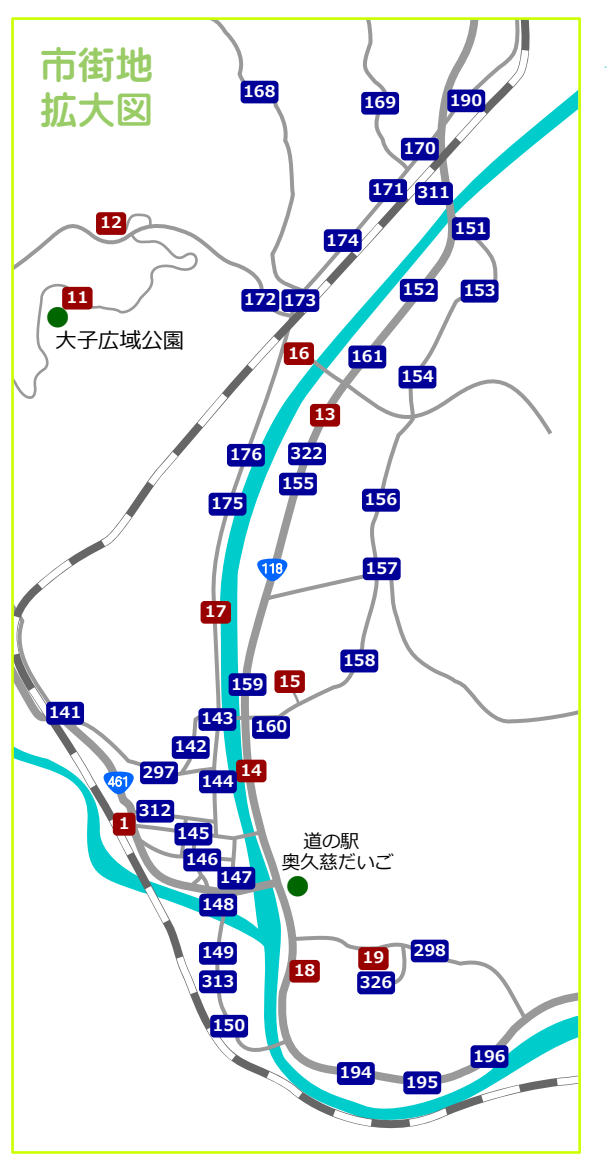

大子町 A1乗合タクシー 乗降場所マップ

※ 乗降場所は、主に路線バス・バス停・みどり号バス停です。 R4.09.20

- 1 大子駅前
- 2 袋田駅
- 3 上小川駅前
- 4 西金駅
- 310 下野宮駅
- 6 滝本（袋田の滝）
- 7 嵯峨草橋（月待の滝）
- 9 岩崎（大子おやき学校）
- 10 旧上岡小学校前
- 11 フォレスパ大子（大子広域公園内）
- 12 森林の温泉
- 13 J A大子支所前（ヒマワリふじ乃）
- 14 大子警察署前（福寿荘）
- 15 ホテル奥久慈館
- 16 センターやみぞ前（大子温泉やみぞ）
- 17 大子温泉入口（本田屋旅館）
- 18 丘の上のゲストハウス Daigothouse
- 19 大子研修センター
- 20 思い出浪漫館前
- 21 割山（R461）（北條館別館）
- 22 貝沼入口（ログテラス鯉ヶ淵）
- 23 富の草（マルヤド宮ノ前）
- 24 奥久慈憩いの森森林学習館
- 25 立神入口（月居温泉滝見の湯白木荘）
- 26 川下（民宿芋の里）
- 77 奥久慈茶の里公園前
- 295 下の内
- 303 こんにやく関所前
- 324 長福山入口
- 330 ポナイの森

観光おすすめ乗降場所

利用料金 運行日時

1. **町民**
   1回 300円
   (未就学児 無料、小学生・障がい者及び介助者 100円)
   月・水・金（祝日除く）
   9:00 ~ 17:00
   (予約受付 前日 0:00 ~ 17:00)
   ※ 電話予約受付は当日 8:30 ~ 17:00 です。
2. **観光**
   1回 300円
   (未就学児 無料、小学生・障がい者及び介助者 100円)
   土・日・祝日
   9:00 ~ 17:00 (予約受付 前日 0:00 ~ 17:00)
3. **夜間**
   1回 500円
   (未就学児 無料、小学生・障がい者及び介助者 200円)
   金・土・祝日前日
   17:00 ~ 23:00 (予約受付 前日 0:00 ~ 22:00)

※ 年末年始は連休となります。
※ 乗合の為、予約時間より10分程度遅れる場合があります。

- 27 蛇穴
- 28 蛇穴下
- 29 磯神
- 30 小田貝
- 31 吉の目
- 32 花の草
- 33 門の井
- 34 桜井上
- 35 桜井
- 36 上野宮局前
- 37 上野宮宮本
- 38 稲村
- 39 大金沢
- 288 桜井下
- 40 古屋敷
- 41 宮古山
- 42 北吉沢集会所前
- 43 日向畑
- 44 大草
- 328 北吉沢滝ノ上
- 45 唐竹久保
- 46 権現堂入口
- 47 中郷中井
- 48 茶味内
- 49 松場
- 50 北の内
- 51 前の内
- 52 松久保
- 53 阿馴沢入口
- 54 町付
- 55 吉沢入口
- 56 黒沢小学校上
- 57 黒沢小学校入口
- 58 中郷入口
- 59 高田入口
- 60 堰の上
- 61 北平
- 320 黒沢小学校下
- 327 上岡公民館
- 62 中の内
- 63 貝名沢
- 64 大貝入口
- 65 上郷
- 66 黒沢中学校前
- 8 さはら小学校
- 67 関の田和
- 68 内の草入口
- 69 後場
- 70 大石上
- 71 森の前
- 72 左貴宿
- 73 左貴宿下
- 74 萩塚
- 75 野地辺
- 76 仲井橋
- 77 奥久慈茶の里公園前
- 93 久慈橋場
- 94 支那志口
- 95 上金沢
- 96 相川口
- 97 下金沢
- 98 依上
- 99 鷲の巣
- 101 仲町平
- 102 下郷
- 103 相川公会堂前
- 104 相川上郷
- 105 相川上郷三叉路
- 106 立岩坪
- 107 田野沢公会堂
- 108 中坪
- 109 常明寺入口
- 110 下坪
- 111 塙平
- 112 八戸橋
- 296 手崎
- 113 笹山
- 114 戸中
- 115 初神
- 116 芦野倉集会所
- 117 芦野倉
- 118 旧上岡小学校前
- 119 小吹
- 120 中村入口
- 121 黒羽根道
- 122 上岡
- 123 上岡橋
- 124 仲の内入口
- 125 田野河原
- 126 山田宿
- 127 高久入口
- 128 塩の平
- 129 ふるさと農園
- 130 山田大平
- 100 榎目
- 131 大野平
- 132 時当
- 133 中井
- 134 古内入口
- 135 浅川駐在所前
- 136 矢沢
- 137 岡の内入口
- 138 滑石
- 139 下の内入口
- 295 下の内
- 323 町営磯部住宅
- 330 ポナイの森
- 3 上小川駅前
- 26 川下
- 254 仲沢
- 255 山道入口
- 256 上小川上宿
- 257 南中入口
- 258 上小川橋
- 259 市場平
- 260 上小川宿
- 261 長福
- 262 大沢口
- 263 奥丸
- 264 滝倉集会所
- 265 滝倉上
- 304 宮平火の見やぐら前
- 305 館火の見やぐら前
- 324 長福山入口
- 329 林道滝の沢線入口
- 266 黒丸入口
- 4 西金駅
- 267 西金郵便局
- 268 北沢集会所
- 269 湯沢集会所前
- 270 中湯沢
- 271 入湯沢入口
- 272 棒目木
- 273 切草
- 274 宮本
- 275 大沢集会所前
- 276 岡平
- 277 大沢
- 278 冥賀平
- 279 井戸沢入口
- 280 野倉
- 281 栃原下
- 282 十郎平
- 283 西平
- 284 小畑橋
- 285 栃原新田
- 286 富根
- 287 北富田

市街地拡大図参照