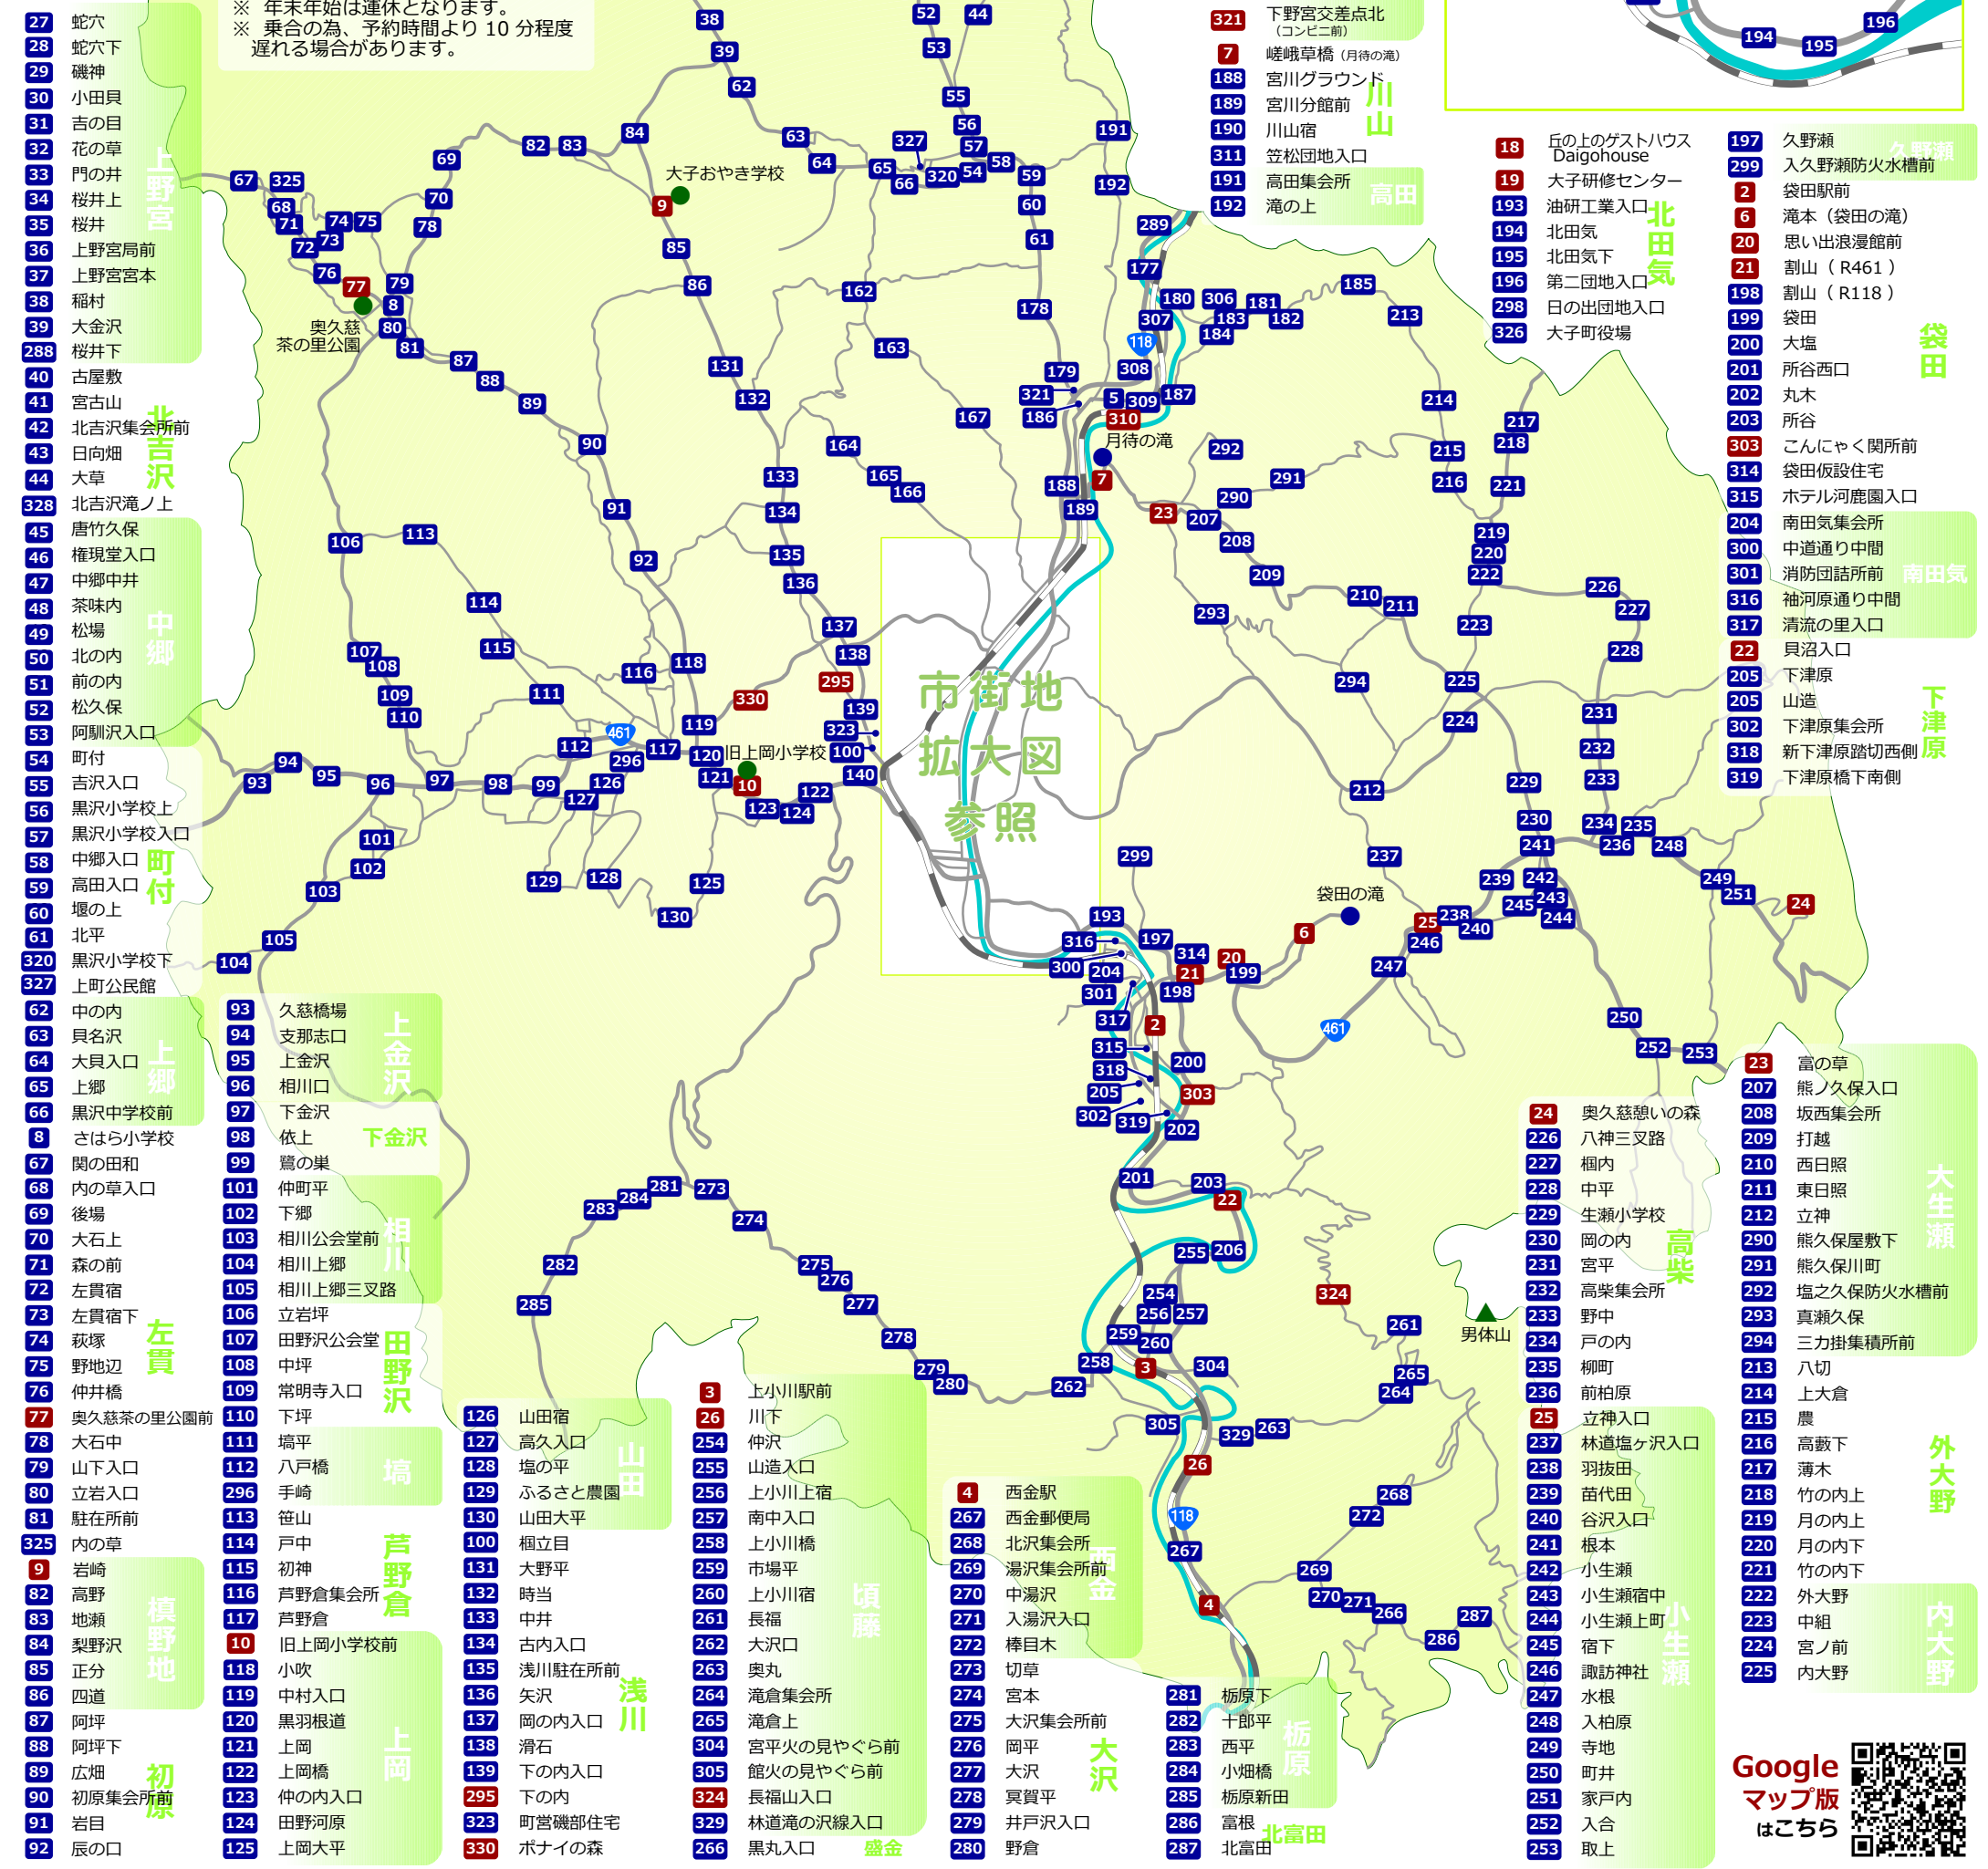

大子町 A1乗合タクシー 乗降場所マップ

※ 乗降場所は、主に路線バス・バス停・みどり号バス停です。 R4.09.20

- 1 大子駅前
- 2 袋田駅
- 3 上小川駅前
- 4 西金駅
- 310 下野宮駅
- 6 滝本（袋田の滝）
- 7 嵯峨草橋（月待の滝）
- 9 岩崎（大子おやき学校）
- 10 旧上岡小学校前
- 11 フォレスパ大子（大子広域公園内）
- 12 森林の温泉
- 13 J A大子支所前（ヒマワリふじ乃）
- 14 大子警察署前（福寿荘）
- 15 ホテル奥久慈館
- 16 センターやみぞ前（大子温泉やみぞ）
- 17 大子温泉入口（本田屋旅館）
- 18 丘の上のゲストハウス Daigothouse
- 19 大子研修センター
- 20 思い出浪漫館前
- 21 割山（R461）（北條館別館）
- 22 貝沼入口（ログテラス鯉ヶ淵）
- 23 富の草（マルヤド宮ノ前）
- 24 奥久慈憩いの森森林学習館
- 25 立神入口（月居温泉滝見の湯白木荘）
- 26 川下（民宿芋の里）
- 77 奥久慈茶の里公園前
- 295 下の内
- 303 こんにやく関所前
- 324 長福山入口
- 330 ポナイの森

観光おすすめ乗降場所

利用料金 運行日時

1. **町民**
   1回 300円
   (未就学児 無料、小学生・障がい者及び介助者 100円)
   月・水・金（祝日除く）
   9:00 ~ 17:00
   (予約受付 前日 0:00 ~ 17:00)
   ※ 電話予約受付は当日 8:30 ~ 17:00 です。
2. **観光**
   1回 300円
   (未就学児 無料、小学生・障がい者及び介助者 100円)
   土・日・祝日
   9:00 ~ 17:00 (予約受付 前日 0:00 ~ 17:00)
3. **夜間**
   1回 500円
   (未就学児 無料、小学生・障がい者及び介助者 200円)
   金・土・祝日前日
   17:00 ~ 23:00 (予約受付 前日 0:00 ~ 22:00)

※ 年末年始は連休となります。
※ 乗合の為、予約時間より10分程度遅れる場合があります。

- 27 蛇穴
- 28 蛇穴下
- 29 磯神
- 30 小田貝
- 31 吉の目
- 32 花の草
- 33 門の井
- 34 桜井上
- 35 桜井
- 36 上野宮局前
- 37 上野宮宮本
- 38 稲村
- 39 大金沢
- 288 桜井下
- 40 古屋敷
- 41 宮古山
- 42 北吉沢集会所前
- 43 日向畑
- 44 大草
- 328 北吉沢滝ノ上
- 45 唐竹久保
- 46 権現堂入口
- 47 中郷中井
- 48 茶味内
- 49 松場
- 50 北の内
- 51 前の内
- 52 松久保
- 53 阿馴沢入口
- 54 町付
- 55 吉沢入口
- 56 黒沢小学校上
- 57 黒沢小学校入口
- 58 中郷入口
- 59 高田入口
- 60 堰の上
- 61 北平
- 320 黒沢小学校下
- 327 上岡公民館
- 62 中の内
- 63 貝名沢
- 64 大貝入口
- 65 上郷
- 66 黒沢中学校前
- 8 さはら小学校
- 67 関の田和
- 68 内の草入口
- 69 後場
- 70 大石上
- 71 森の前
- 72 左貴宿
- 73 左貴宿下
- 74 萩塚
- 75 野地辺
- 76 仲井橋
- 77 奥久慈茶の里公園前
- 93 久慈橋場
- 94 支那志口
- 95 上金沢
- 96 相川口
- 97 下金沢
- 98 依上
- 99 鷲の巣
- 101 仲町平
- 102 下郷
- 103 相川公会堂前
- 104 相川上郷
- 105 相川上郷三叉路
- 106 立岩坪
- 107 田野沢公会堂
- 108 中坪
- 109 常明寺入口
- 110 下坪
- 111 塙平
- 112 八戸橋
- 296 手崎
- 113 笹山
- 114 戸中
- 115 初神
- 116 芦野倉集会所
- 117 芦野倉
- 118 旧上岡小学校前
- 119 小吹
- 120 中村入口
- 121 黒羽根道
- 122 上岡
- 123 上岡橋
- 124 仲の内入口
- 125 田野河原
- 126 山田宿
- 127 高久入口
- 128 塩の平
- 129 ふるさと農園
- 130 山田大平
- 100 榎目
- 131 大野平
- 132 時当
- 133 中井
- 134 古内入口
- 135 浅川駐在所前
- 136 矢沢
- 137 岡の内入口
- 138 滑石
- 139 下の内入口
- 295 下の内
- 323 町営磯部住宅
- 330 ポナイの森
- 3 上小川駅前
- 26 川下
- 254 仲沢
- 255 山道入口
- 256 上小川上宿
- 257 南中入口
- 258 上小川橋
- 259 市場平
- 260 上小川宿
- 261 長福
- 262 大沢口
- 263 奥丸
- 264 滝倉集会所
- 265 滝倉上
- 304 宮平火の見やぐら前
- 305 館火の見やぐら前
- 324 長福山入口
- 329 林道滝の沢線入口
- 266 黒丸入口
- 4 西金駅
- 267 西金郵便局
- 268 北沢集会所
- 269 湯沢集会所前
- 270 中湯沢
- 271 入湯沢入口
- 272 棒目木
- 273 切草
- 274 宮本
- 275 大沢集会所前
- 276 岡平
- 277 大沢
- 278 冥賀平
- 279 井戸沢入口
- 280 野倉
- 281 栃原下
- 282 十郎平
- 283 西平
- 284 小畑橋
- 285 栃原新田
- 286 富根
- 287 北富田

市街地拡大図参照