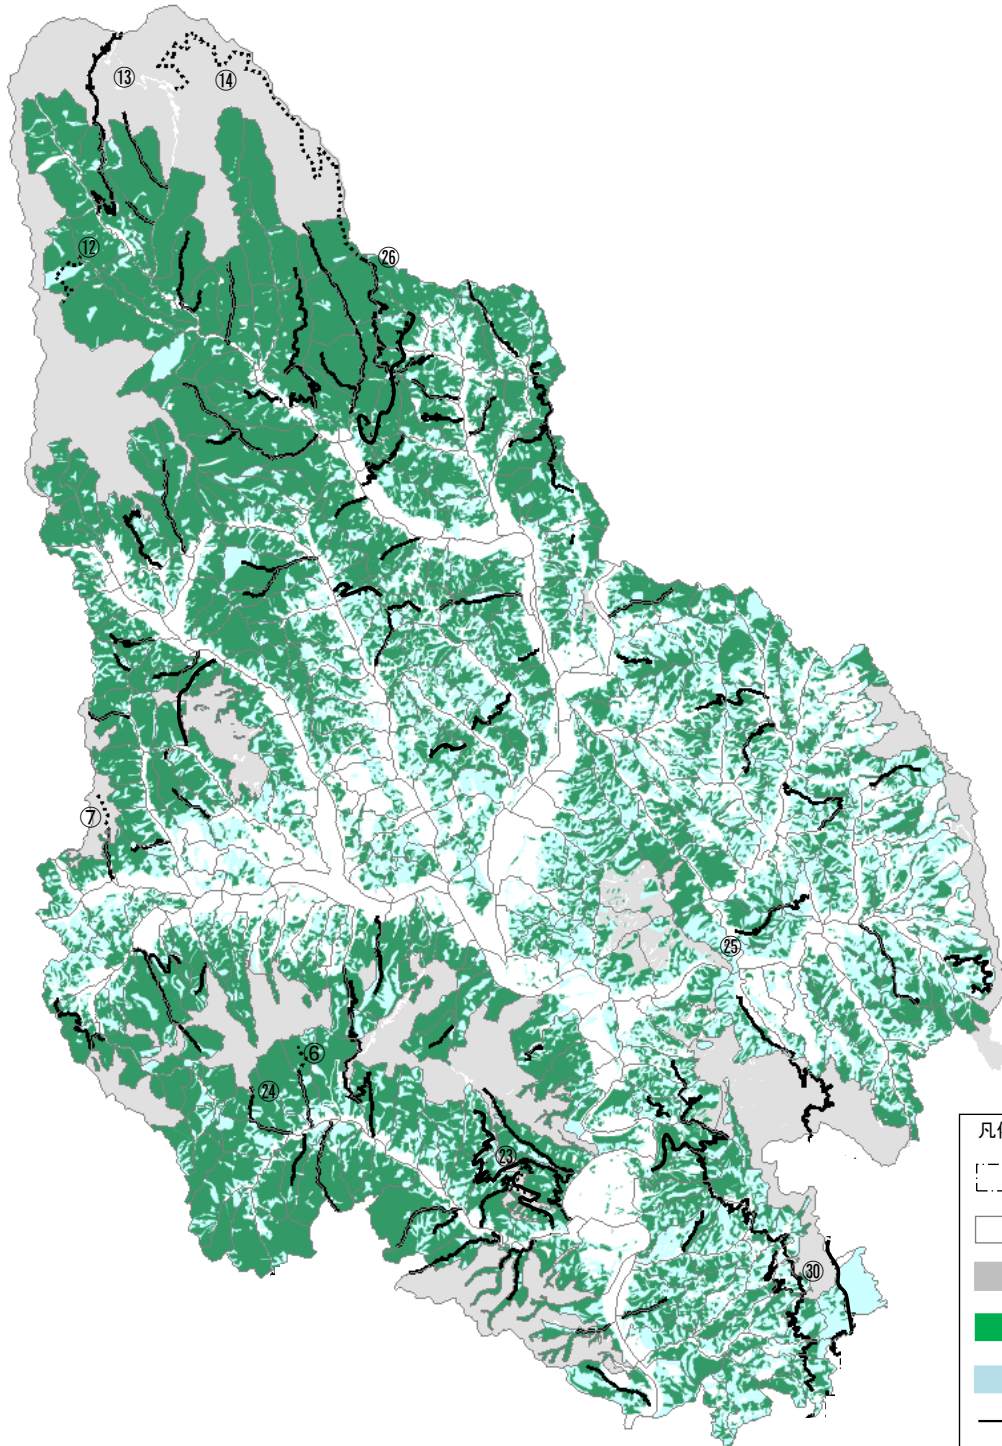

大子町森林整備計画概要図【森林資源状況】

凡例	
	市町村界
	林班
	国有林
	小班(人工林)
	小班(その他)
	林道(既設)
	林道(計画)