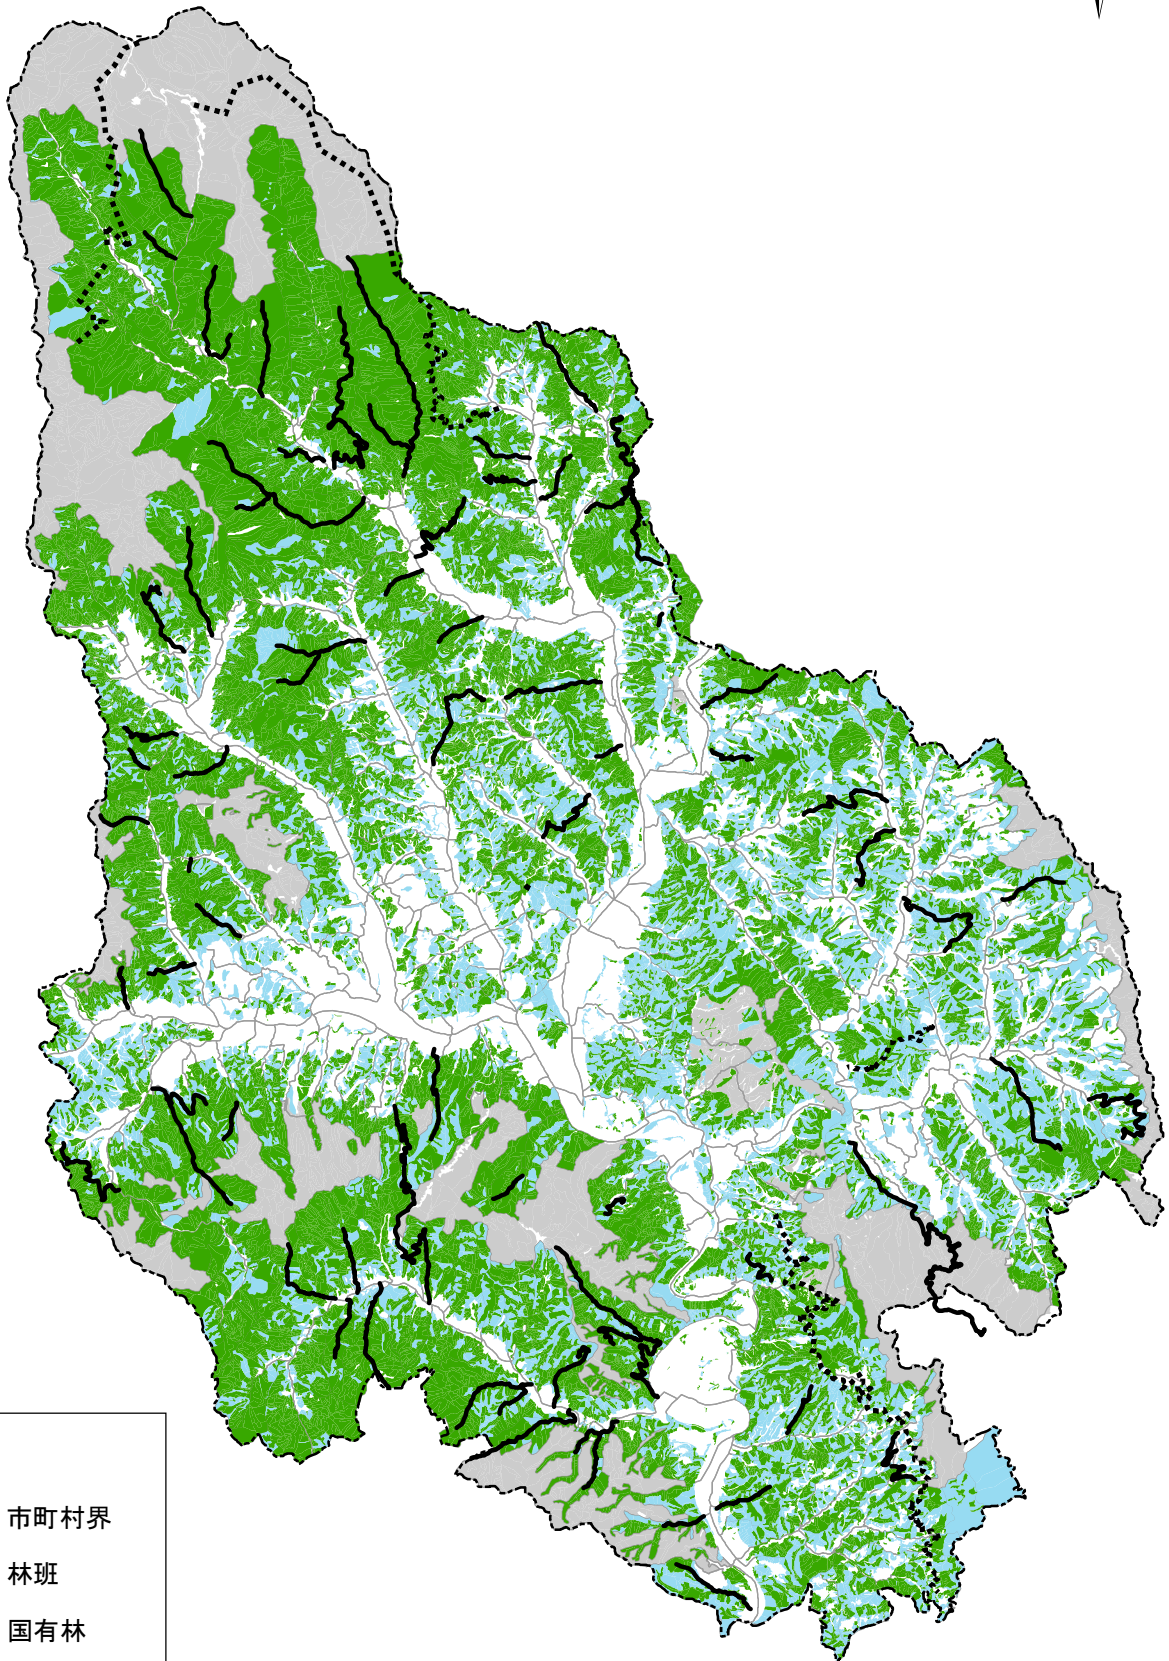

大子町森林整備計画概要図【森林資源状況】

凡例

-  市町村界
-  林班
-  国有林
-  小班(人工林)
-  小班(その他)
-  林道(既設)
-  林道(計画)