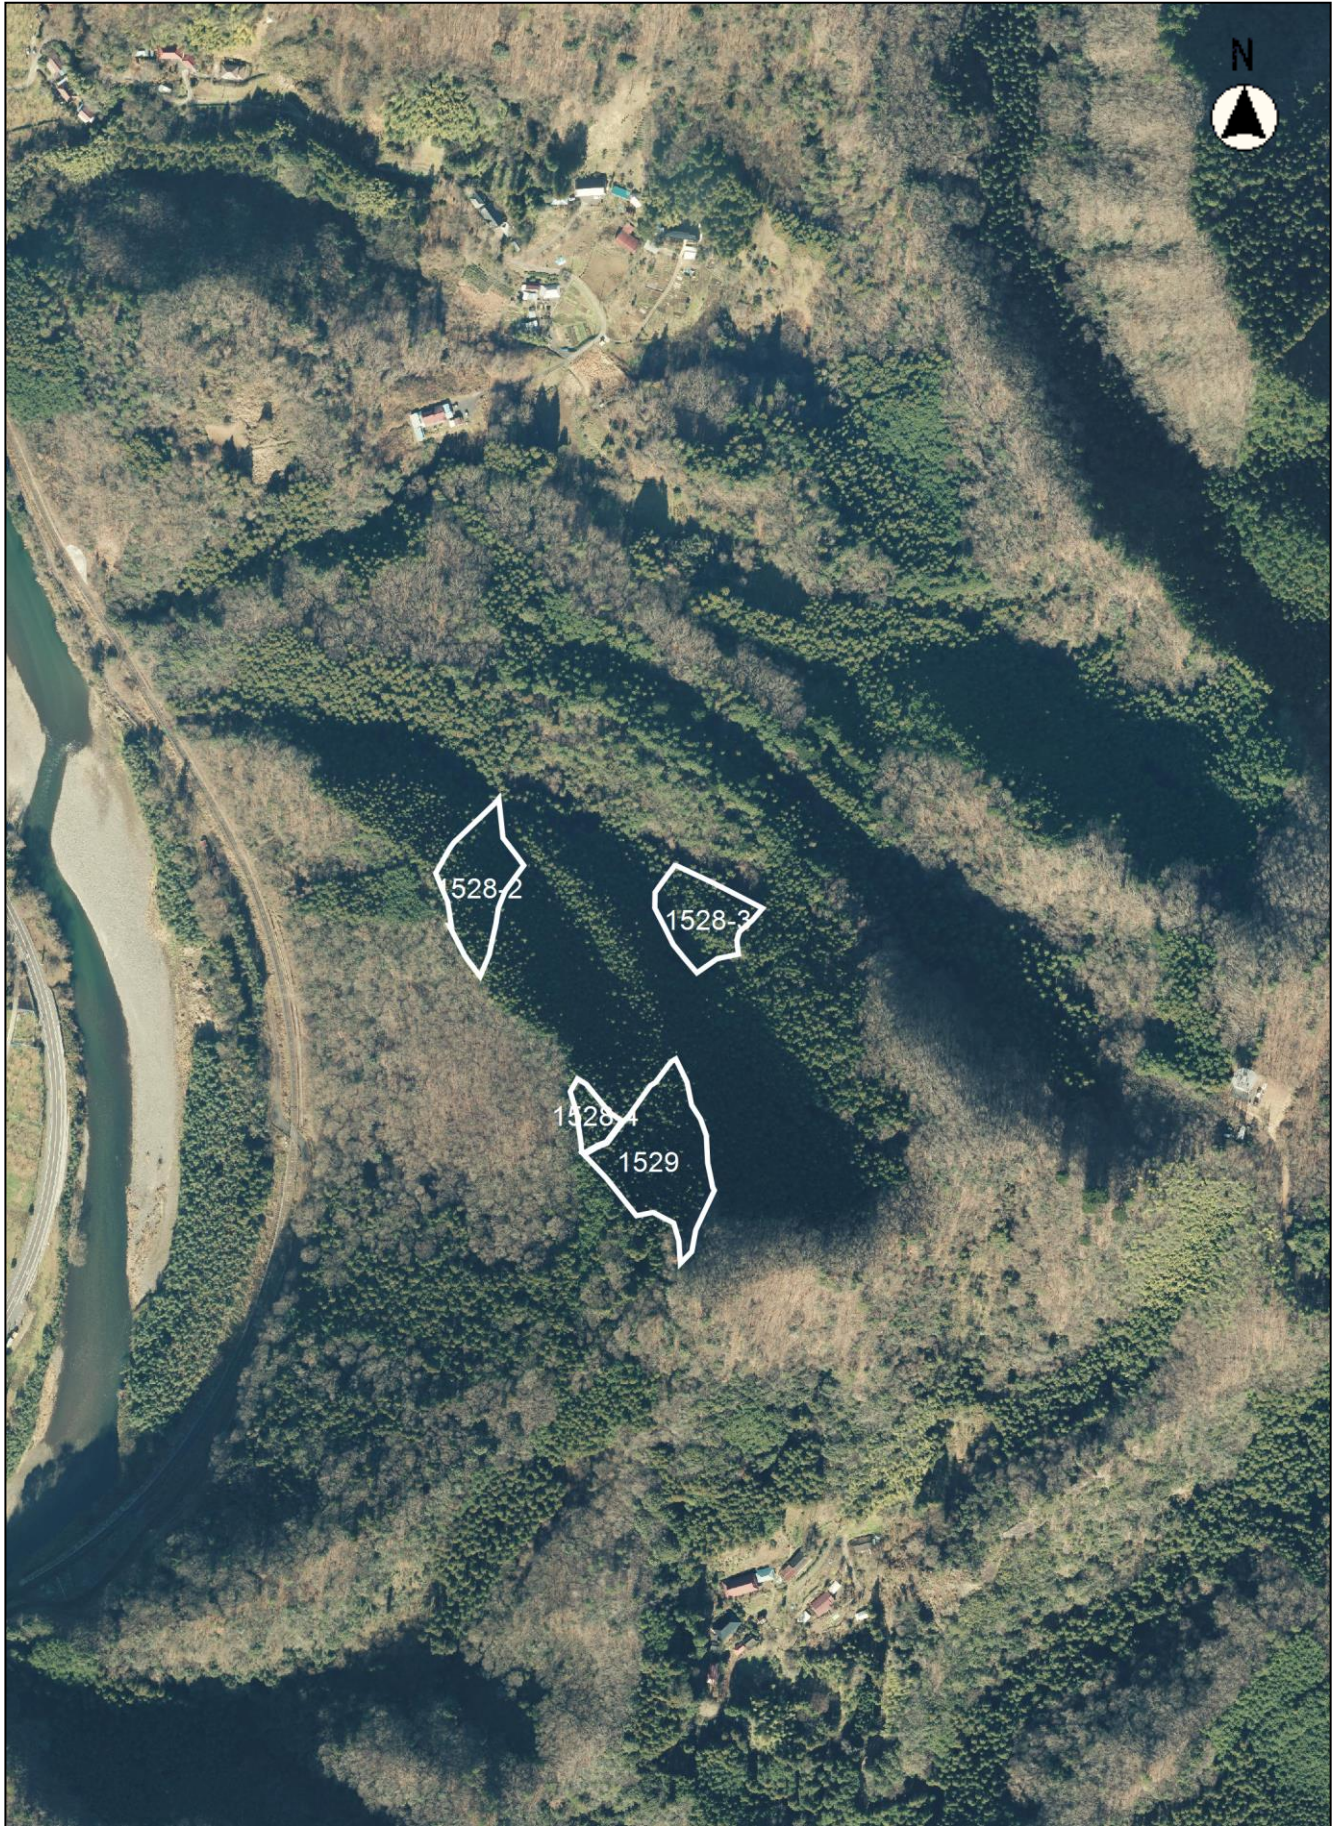

位置図

※航空写真が切れている箇所は、町外(常陸大宮市)

平面図

縮尺 1 : 5000

平面図

縮尺 1 : 5000

100 50 0

平面図

縮尺 1 : 5000  
100 50 0

平面図

縮尺 1 : 5000

100 50 0

平面図

縮尺 1 : 5000