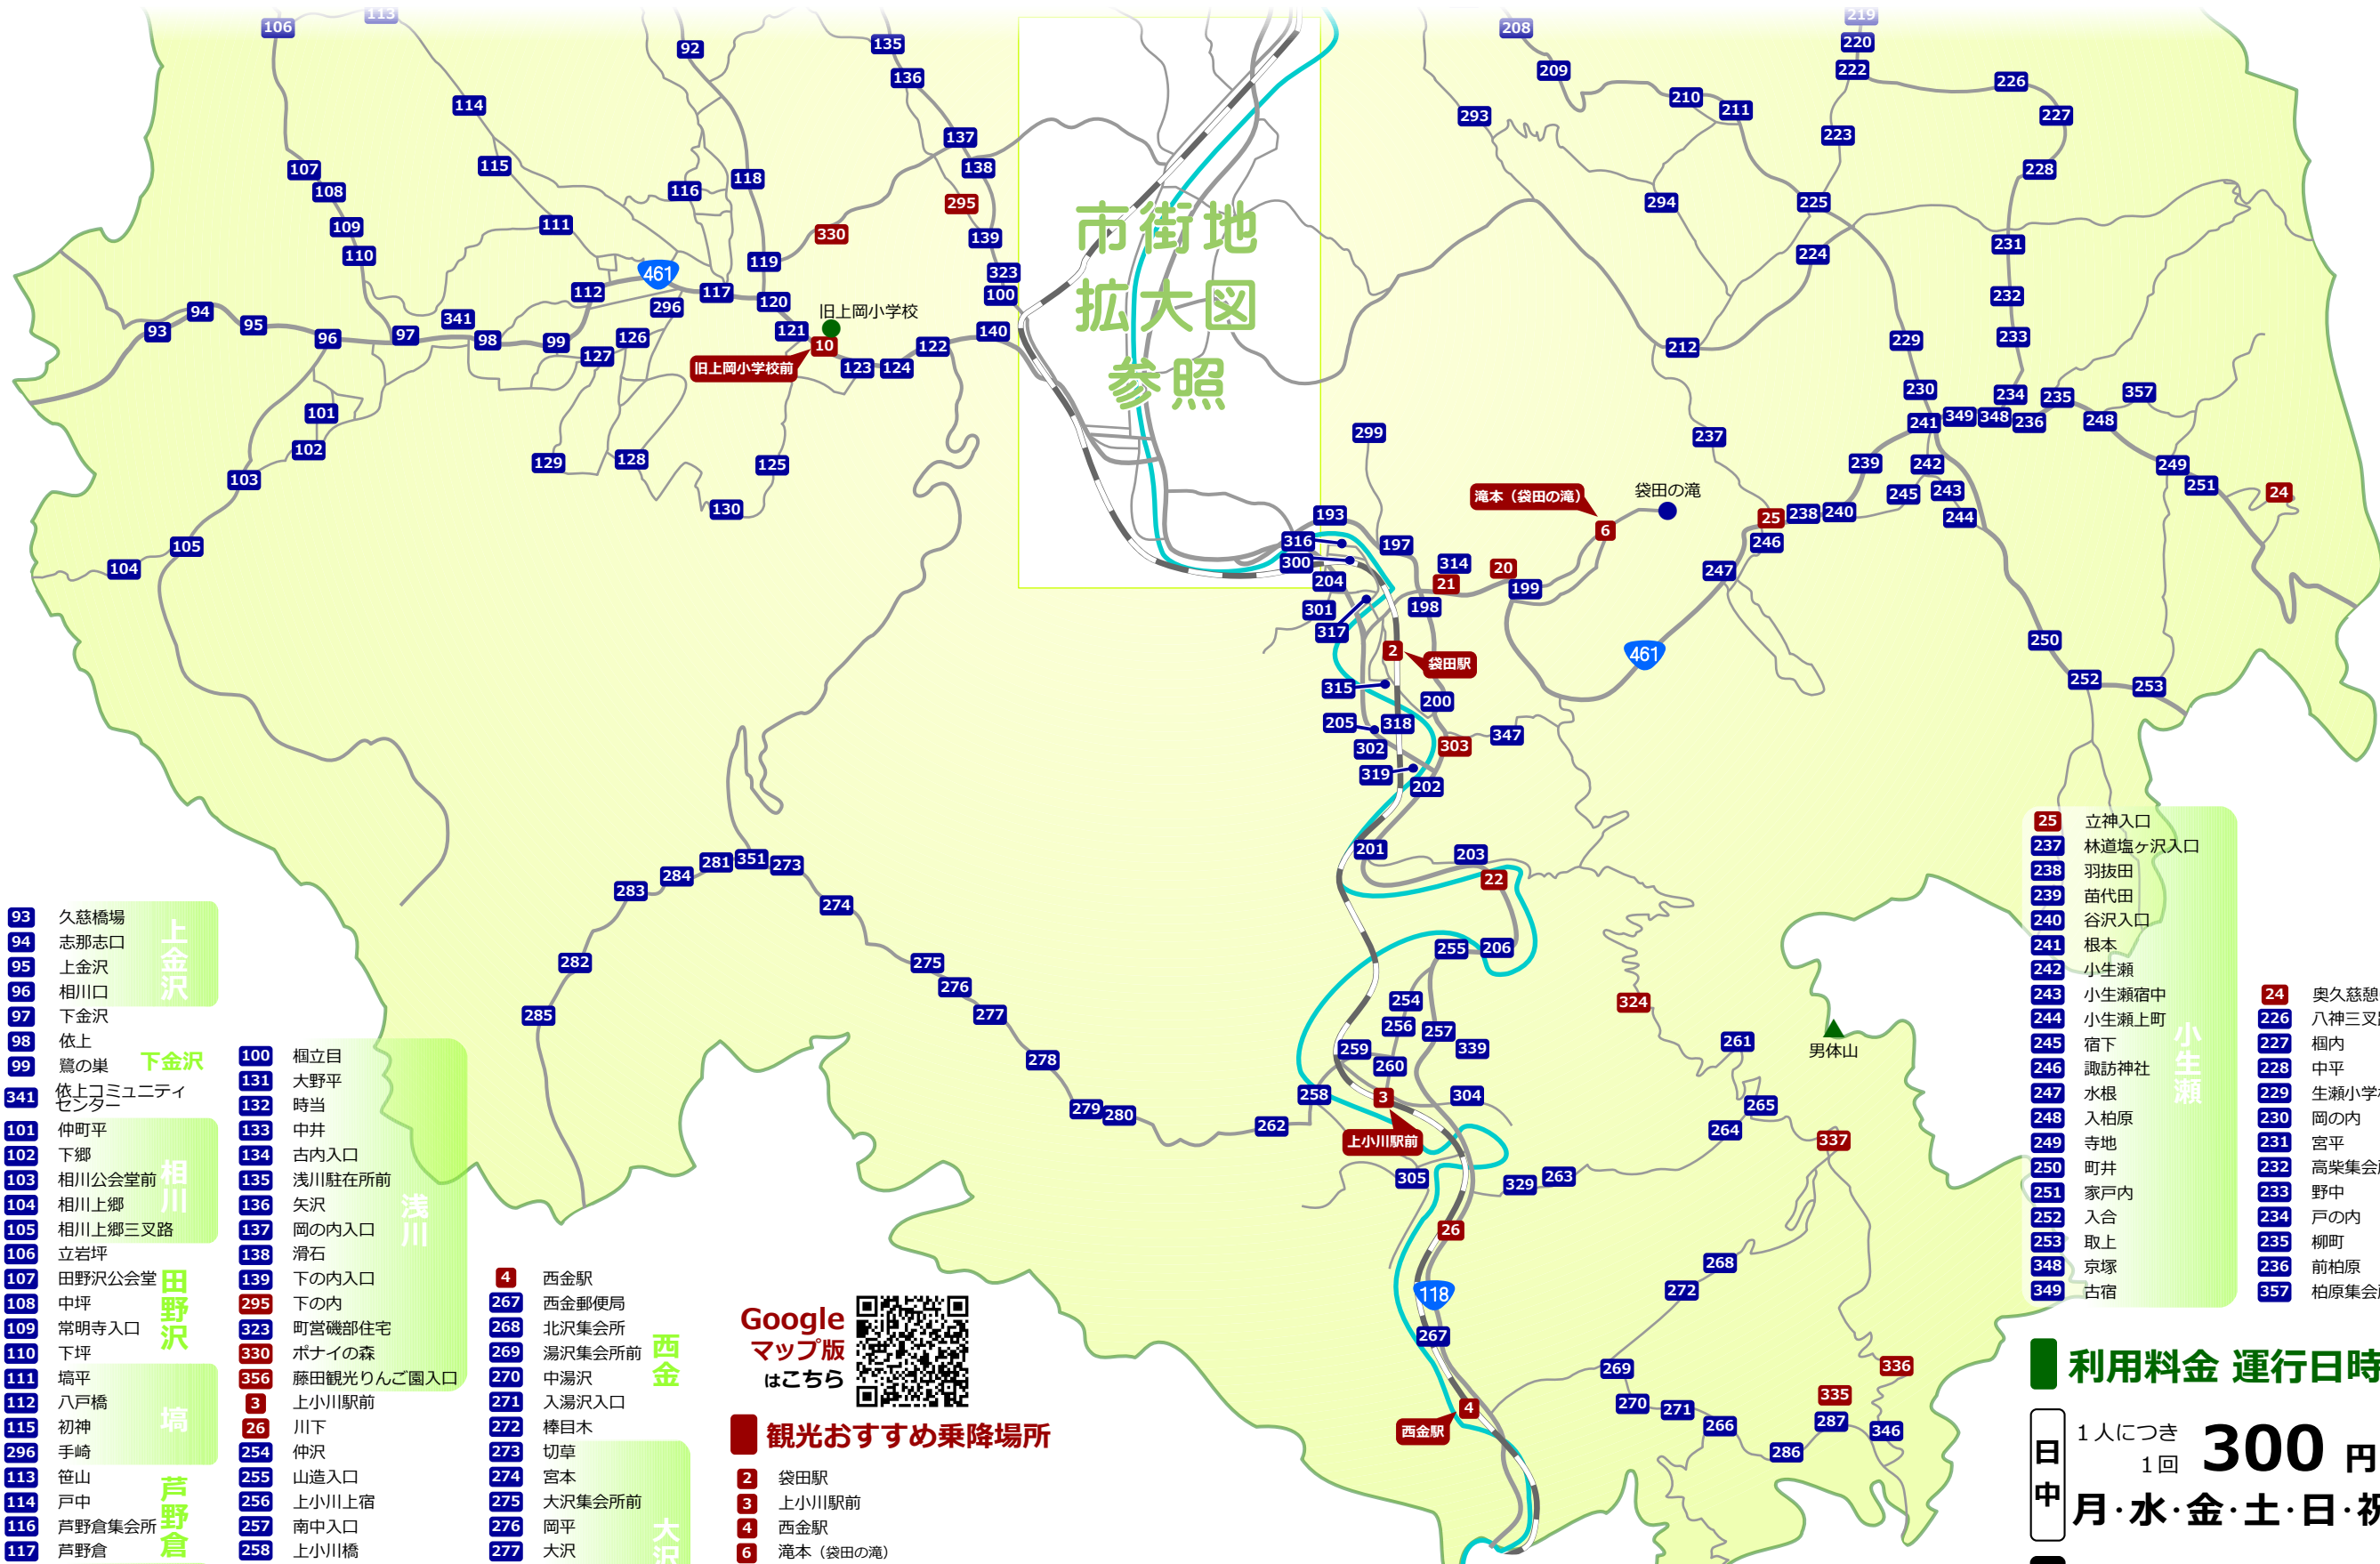

- 93 久慈橋場
- 94 志那志口
- 95 上金沢
- 96 相川口
- 97 下金沢
- 98 依上
- 99 鷺の巣
- 341 依上コミュニティセンター
- 101 仲町平
- 102 下郷
- 103 相川公会堂前
- 104 相川上郷
- 105 相川上郷三叉路
- 106 立岩坪
- 107 田野沢公会堂
- 108 中坪
- 109 常明寺入口
- 110 下坪
- 111 塙平
- 112 八戸橋
- 115 初神
- 296 手崎
- 113 笹山
- 114 戸中
- 116 芦野倉集会所
- 117 芦野倉
- 10 旧上岡小学校前
- 118 小吹
- 119 中村入口
- 120 黒羽根道
- 121 上岡
- 122 上岡橋
- 123 仲の内入口
- 124 田野河原
- 125 上岡大原
- 126 山田宿
- 127 高久入口
- 128 塩の平
- 129 ふるさと農園
- 130 山田大平

- 100 榎立目
- 131 大野平
- 132 時当
- 133 中井
- 134 古内入口
- 135 浅川駐在所前
- 136 矢沢
- 137 岡の内入口
- 138 滑石
- 139 下の内入口
- 295 下の内
- 323 町営磯部住宅
- 330 ポナイの森
- 356 藤田観光りんご園入口
- 3 上小川駅前
- 26 川下
- 254 仲沢
- 255 山造入口
- 256 上小川上宿
- 257 南中入口
- 258 上小川橋
- 259 市場平
- 260 上小川宿
- 261 長福
- 262 大沢口
- 263 奥丸
- 264 滝倉集会所
- 265 滝倉上
- 304 宮平火の見やぐら前
- 305 館火の見やぐら前
- 324 長福山入口
- 329 仲畑
- 337 大円地
- 339 大子特別支援学校
- 166 黒丸入口

- 4 西金駅
- 267 西金郵便局
- 268 北沢集会所
- 269 湯沢集会所前
- 270 中湯沢
- 271 入湯沢入口
- 272 棒目木
- 273 切草
- 274 宮本
- 275 大沢集会所前
- 276 岡平
- 277 大沢
- 278 冥賀平
- 279 井戸沢入口
- 280 野倉
- 281 栃原下
- 282 十郎平
- 283 西平
- 284 小畑橋
- 285 栃原新田
- 351 栃原
- 286 富根
- 287 北富田
- 335 つつじヶ丘
- 336 不動滝入口
- 346 石倉 (KDDI 鉄塔)

1. **観光おすすめ乗降場所**
2. 2 袋田駅
   - 3 上小川駅前
   - 4 西金駅
   - 6 滝本 (袋田の滝)
   - 10 旧上岡小学校前
   - 20 思い出浪漫館前
   - 21 割山 (R461) (北條館別館)
   - 22 貝沼入口 (ログテラス鯉ヶ淵)
   - 24 奥久慈憩いの森森林学習館
   - 25 立神入口 (月居温泉滝見の湯白木荘)
   - 26 川下 (民宿芋の里)
   - 295 下の内
   - 303 こんにやく関所前
   - 324 長福山入口
   - 330 ポナイの森
   - 335 つつじヶ丘
   - 336 不動滝入口
   - 337 大円地

予約方法

1. **スマートフォン・パソコンから予約**
     ご利用は専用サイトへの登録が必要です。詳細はこちら →
     予約受付時間 日中 前日 0:00 ~ 当日 17:00
     夜間 前日 0:00 ~ 当日 22:00
   - **電話から予約** 予約専用 **090-7209-4152**
     予約受付時間 日中 当日 8:30 ~ 当日 17:00 (平日のみ)
2. ※ 年末年始は運休となります。
   ※ 乗合の為、予約時間より 10 分程度遅れる場合があります。

1. **利用料金 運行日時**
2. 1人につき 1回 **300円** ※ 未就学児 **無料**
   ※ 小学生~高校生・障がい者及び介助者 (1人まで) **100円**
3. **日中** 月・水・金・土・日・祝日 9:00 ~ 17:00
4. 1人につき 1回 **500円** ※ 小学生~高校生・障がい者及び介助者 (1人まで) **200円**
5. **夜間** 金・土・祝日前日 17:00 ~ 23:00

大子町 A1 乗合タクシー 乗降場所マップ 南部

※ 乗降場所は、主に路線バス バス停・みどり号バス停です。

R6.03.01