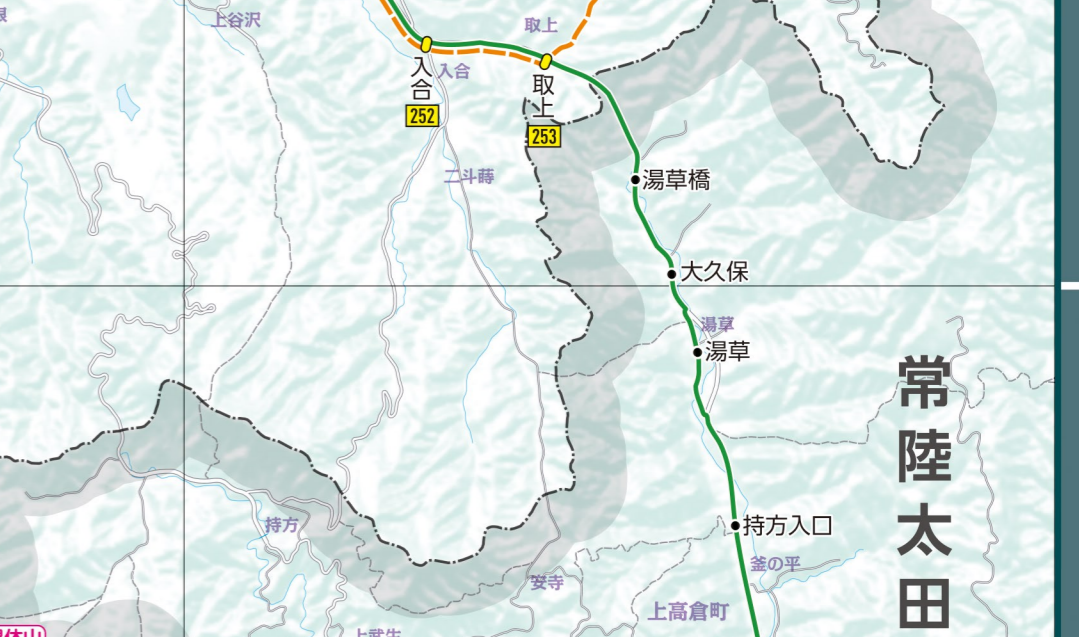

### 中心部拡大図

凡例

- 大子町の見どころスポット(特異あり)
- 町役場
- 警察署
- 消防本部
- 小学校・中学校・高校
- 病院・診療所
- 歯科医院
- 駐在所
- 郵便局

バス路線

- 路線バス(茨城交通)
- みどり号(町民バス/バス)

公共交通乗降場所

- 路線バス+みどり号バス停
- 路線バスバス停
- みどり号バス停
- AI乗合タクシー乗降場所

備考

- 青の記号は上野宮線(バスのみ)の乗降場です。
- 白の記号はみどり号線(バスのみ)の乗降場です。
- 緑の記号はみどり号線(バスのみ)の乗降場です。
- 赤の記号はみどり号線(バスのみ)の乗降場です。
- 紫の記号はみどり号線(バスのみ)の乗降場です。
- 黒の記号はみどり号線(バスのみ)の乗降場です。