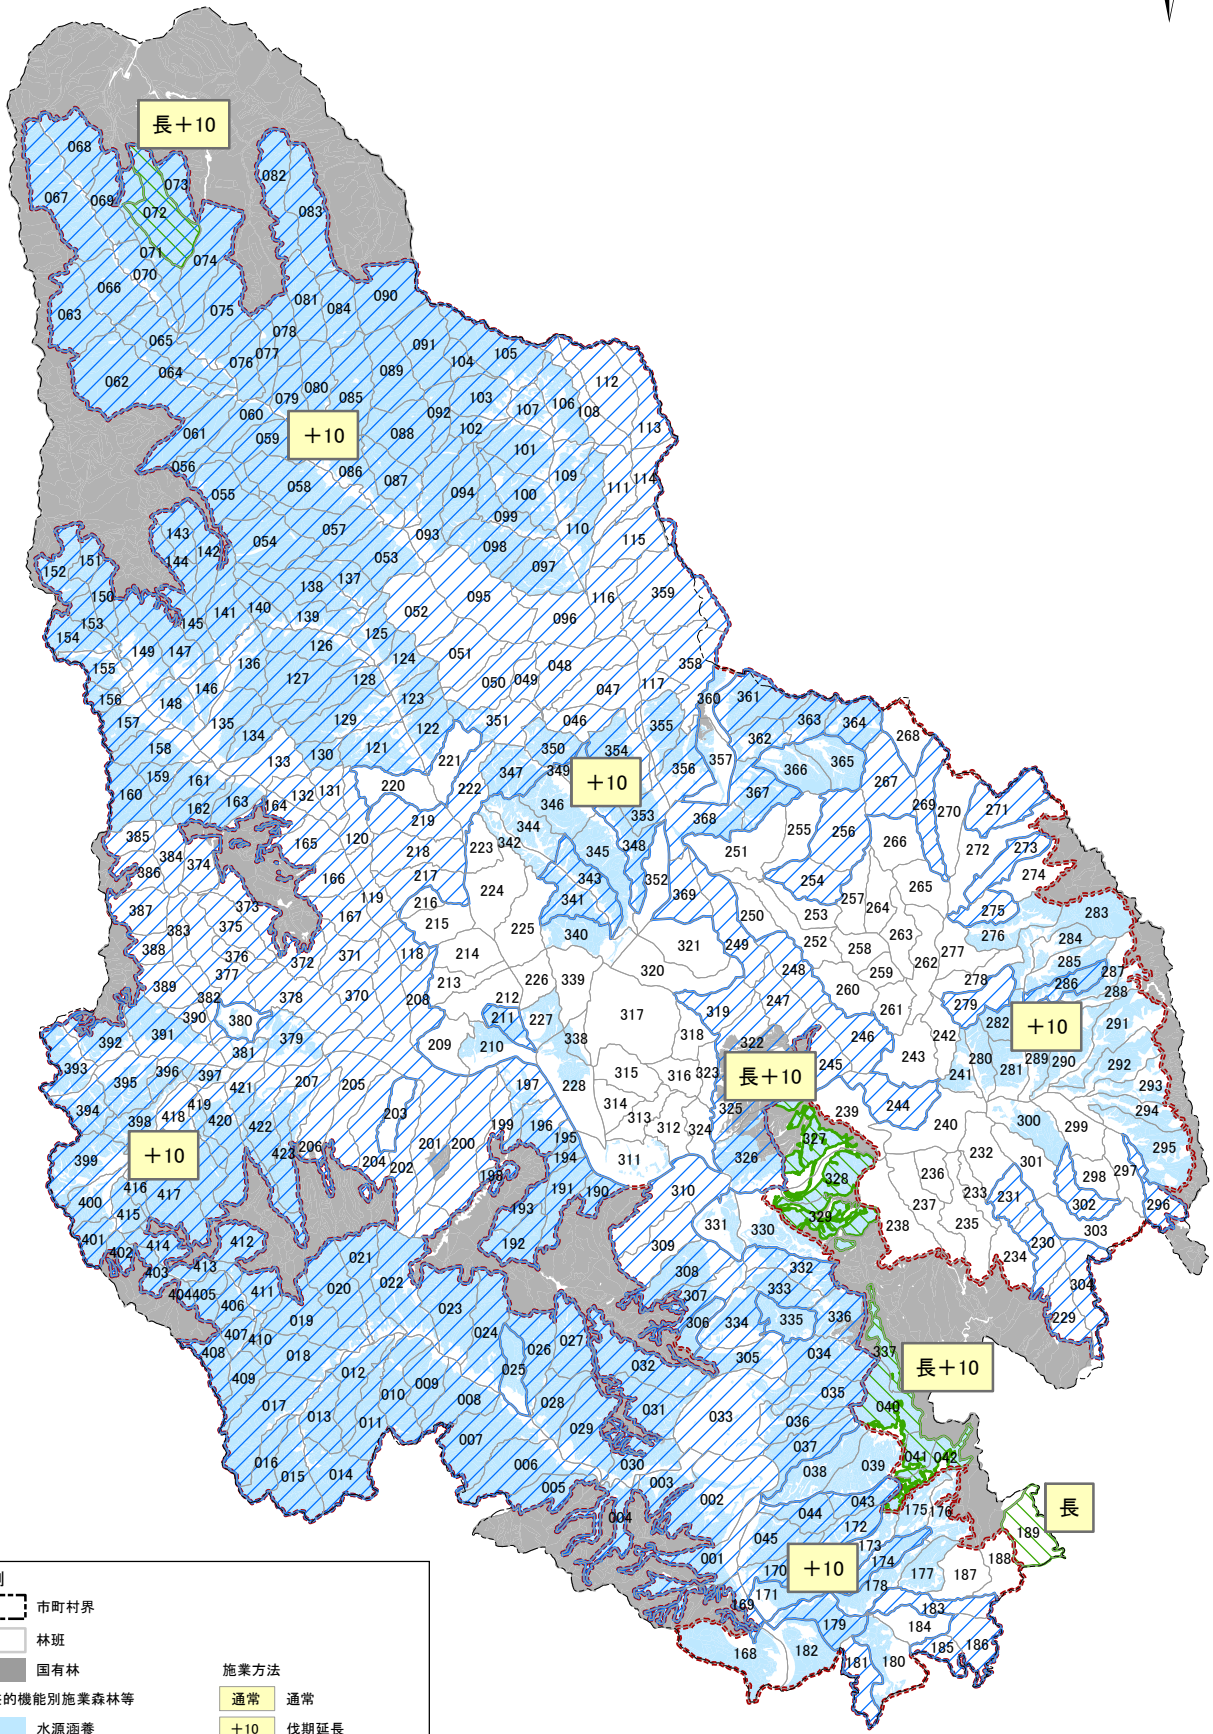

# 大子町森林整備計画概要図【公益的機能別施業森林等】

凡例	
	市町村界
	林班
	国有林
	公益的機能別施業森林等
	水源涵養
	土地災害
	快適環境
	保健文化
	木材生産
	特に効率的な施業が可能な森林
施業方法	
	通常 通常
	+10 伐期延長
	長 長伐期
	複 複層林(択伐除く)
	複択 複層林(択伐)
	特広 特定広葉樹