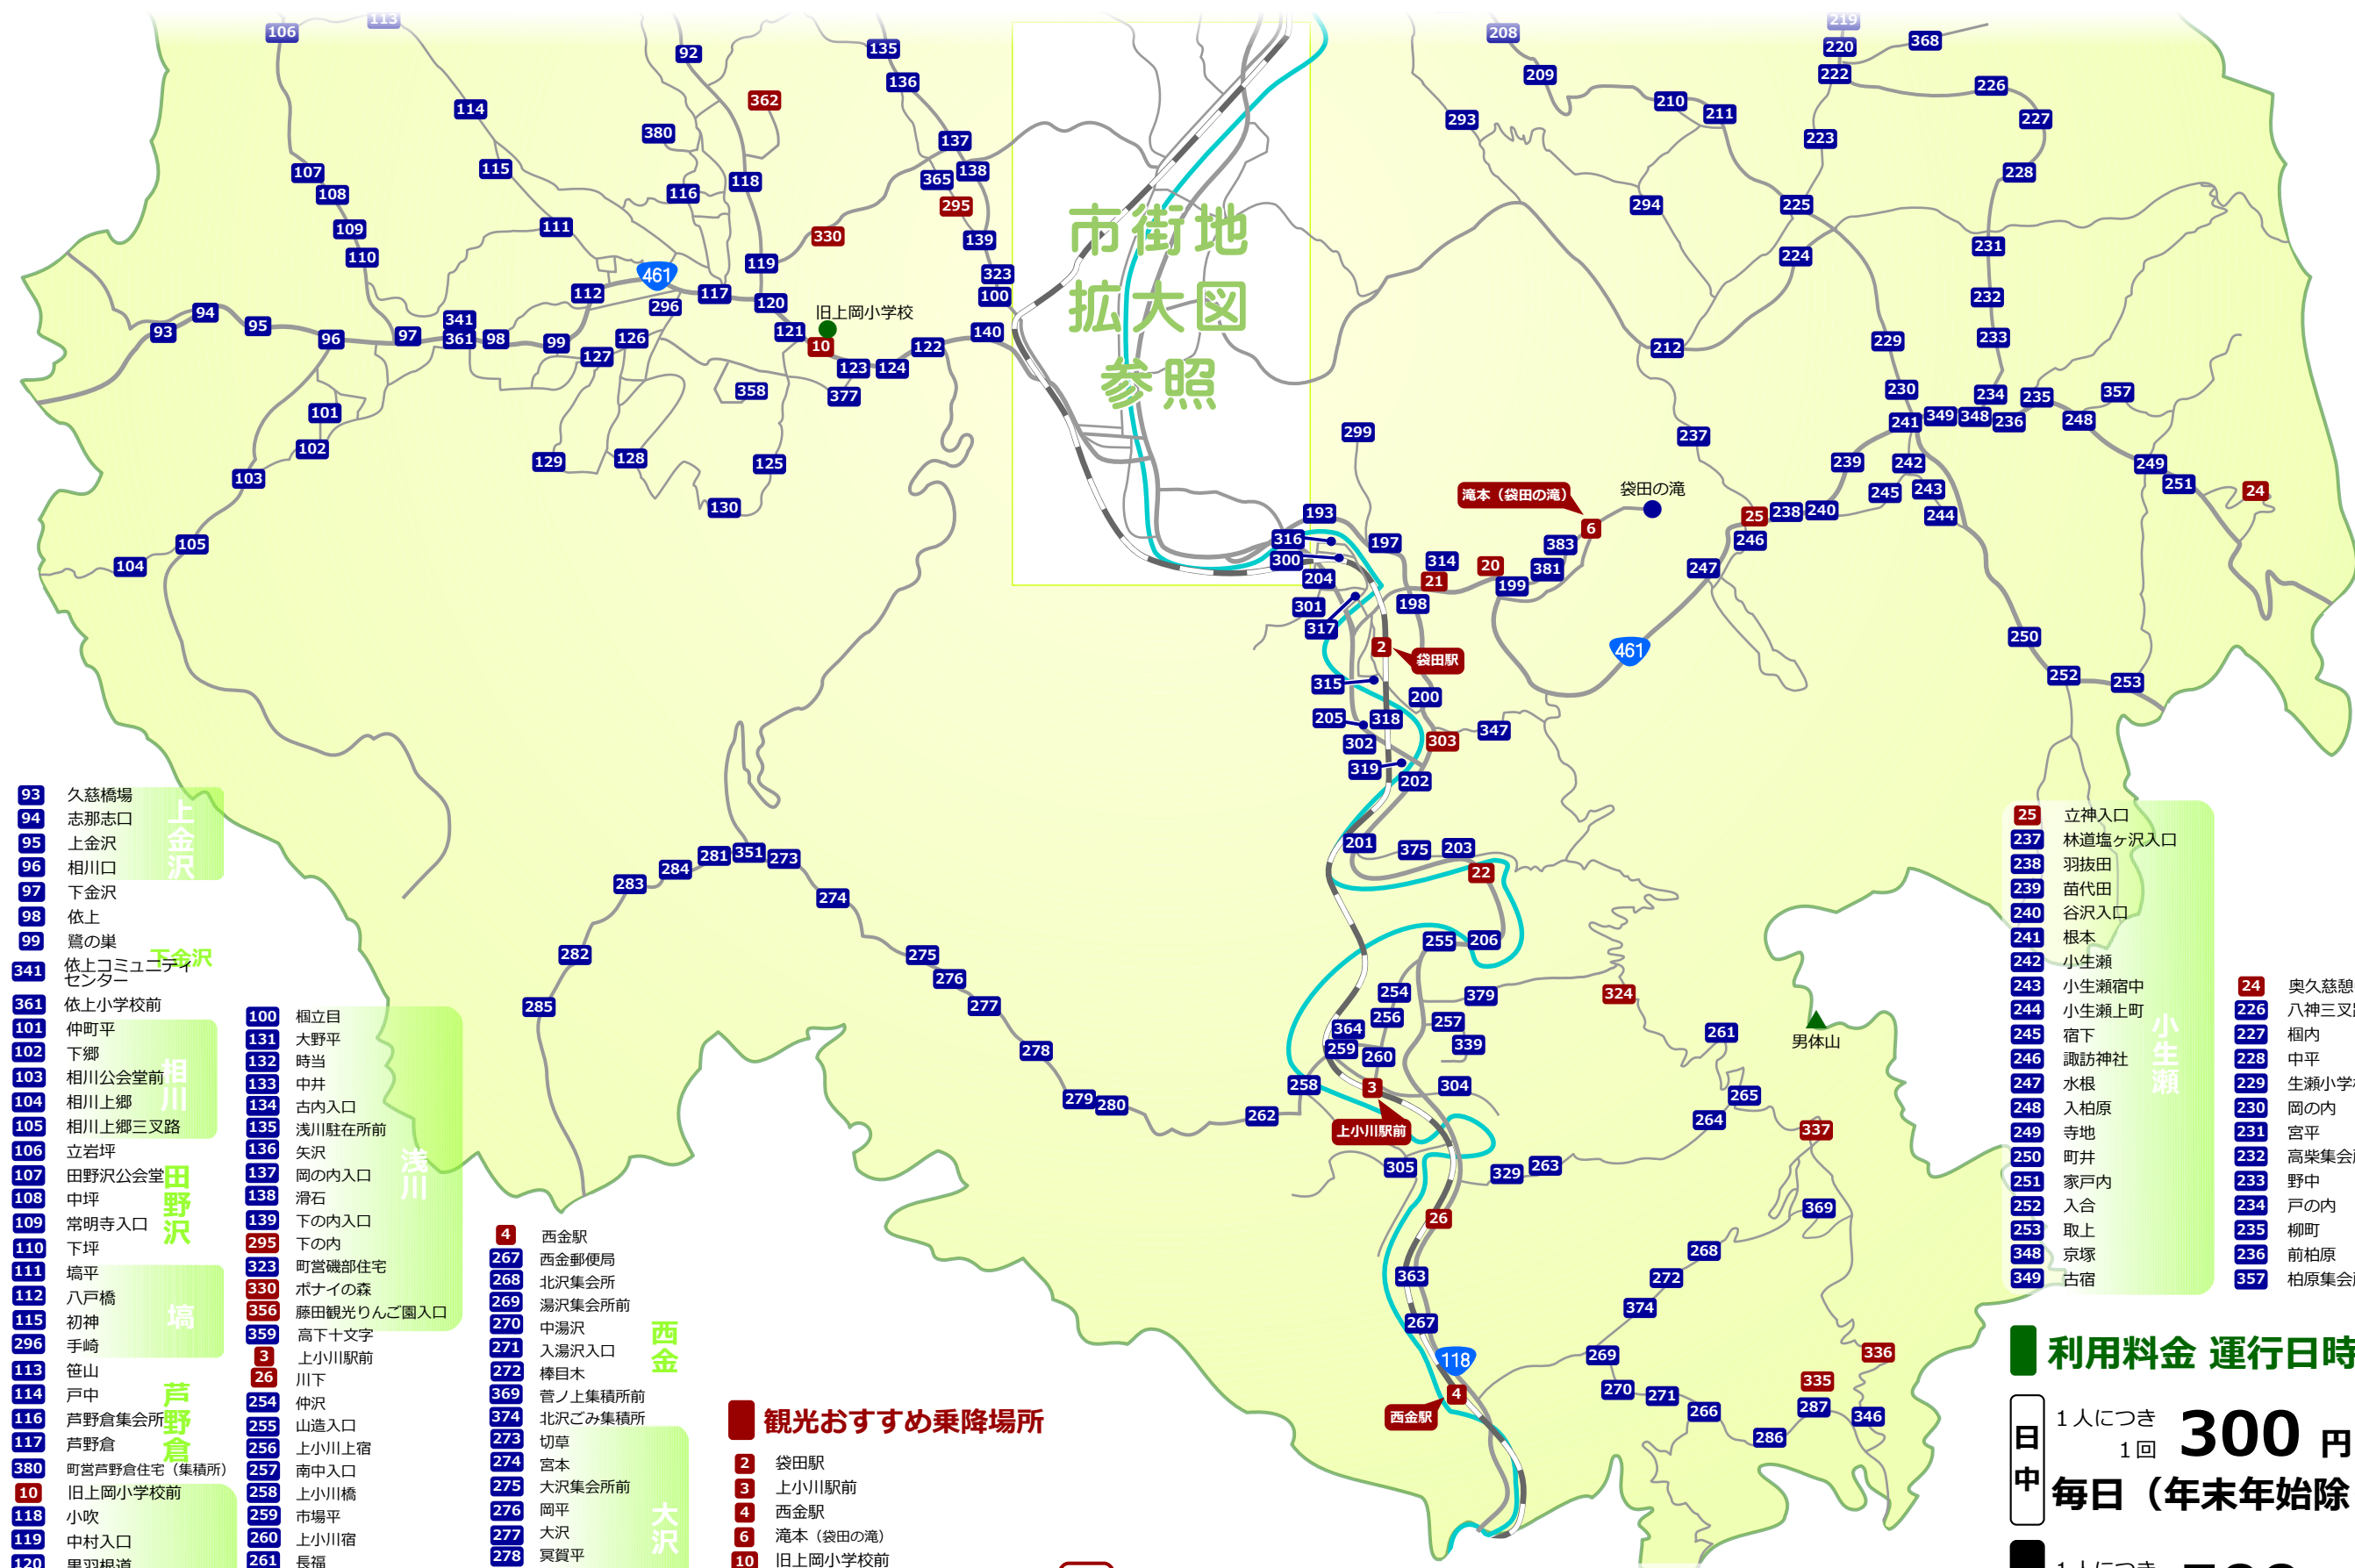

市街地
拡大図
参照

- 93 久慈橋場
- 94 志那志口
- 95 上金沢
- 96 相川口
- 97 下金沢
- 98 依上
- 99 鷺の巣
- 341 依上コミュニティセンター
- 361 依上小学校前
- 101 仲町平
- 102 下郷
- 103 相川公会堂前
- 104 相川上郷
- 105 相川上郷三叉路
- 106 立岩坪
- 107 田野沢公会堂
- 108 中坪
- 109 常明寺入口
- 110 下坪
- 111 塙平
- 112 八戸橋
- 115 初神
- 296 手崎
- 113 笹山
- 114 戸中
- 116 芦野倉集会所
- 117 芦野倉
- 380 町営芦野倉住宅(集積所)
- 10 旧上岡小学校前
- 118 小吹
- 119 中村入口
- 120 黒羽根道
- 121 上岡
- 122 上岡橋
- 123 仲の内入口
- 124 田野河原
- 125 上岡大平
- 377 仲の内防火水槽前
- 126 山田宿
- 127 高久入口
- 128 塙の平
- 129 ふるさと農園
- 130 山田大平
- 358 野出畑防火水槽先広場

- 100 榎立目
- 131 大野平
- 132 時当
- 133 中井
- 134 古内入口
- 135 浅川駐在所前
- 136 矢沢
- 137 岡の内入口
- 138 滑石
- 139 下の内入口
- 295 下の内
- 323 町営磯部住宅
- 330 ポナイの森
- 356 藤田観光りんご園入口
- 359 高下十文字
- 3 上小川駅前
- 26 川下
- 254 仲沢
- 255 山道入口
- 256 上小川上宿
- 257 南中入口
- 258 上小川橋
- 259 市場平
- 260 上小川宿
- 261 長福
- 262 大沢口
- 263 奥丸
- 264 滝倉集会所
- 265 滝倉上
- 304 宮平火の見やぐら前
- 305 館火の見やぐら前
- 324 長福山入口
- 329 仲畑
- 337 大円地
- 339 大子特別支援学校
- 363 西金旧道入口集積所前
- 364 上小川小学校体育館裏
- 379 町営上小川第二住宅(排水機場)
- 266 黒丸入口

- 4 西金駅
- 267 西金郵便局
- 268 北沢集会所
- 269 湯沢集会所前
- 270 中湯沢
- 271 入湯沢入口
- 272 棒目木
- 369 菅ノ上集積所前
- 374 北沢ごみ集積所
- 273 切草
- 274 宮本
- 275 大沢集会所前
- 276 岡平
- 277 大沢
- 278 冥賀平
- 279 井戸沢入口
- 280 野倉
- 281 栃原下
- 282 十郎平
- 283 西平
- 284 小畑橋
- 285 栃原新田
- 351 栃原
- 286 富根
- 287 北富田
- 335 つつじヶ丘
- 336 不動滝入口
- 346 石倉(KDDI 鉄塔)

観光おすすめ乗降場所

- 2 袋田駅
- 3 上小川駅前
- 4 西金駅
- 6 滝本(袋田の滝)
- 10 旧上岡小学校前
- 20 思い出浪漫館前
- 21 割山(R461)(北條館別館)
- 22 貝沼入口(ログテラス鯉ヶ淵)
- 24 奥久慈憩いの森森林学習館
- 25 立神入口(月居温泉滝見の湯白木荘)
- 26 川下(長宿芋の里)
- 295 下の内
- 303 こんにゃく関所前
- 324 長福山入口
- 330 ポナイの森
- 335 つつじヶ丘
- 336 不動滝入口
- 337 大円地

予約方法

● **スマートフォン・パソコンから予約**
ご利用は専用サイトへの登録が必要です。詳細はこちら →
予約受付時間 日中 3日前 0:00 ~ 当日 17:00
夜間 3日前 0:00 ~ 当日 22:00

● **電話から予約** 予約専用 **090-7209-4152**
予約受付時間 日中 3日前各日 8:30 ~ 17:00

※ 年末年始は運休となります。
※ 乗合の為、予約時間より 10 分程度遅れる場合があります。

利用料金 運行日時

日中	1人につき 1回	300 円	※ 未就学児 無料 ※ 小学生~高校生・障がい者及び 介助者(1人まで) 100 円
	毎日(年末年始除く) 9:00 ~ 17:00		
夜間	1人につき 1回	500 円	※ 小学生~高校生・障がい者及び 介助者(1人まで) 200 円
	金・土・祝日前日 17:00 ~ 23:00		

大子町 AI 乗合タクシー 乗降場所マップ 南部 R8.5.1

※ 乗降場所は、主に路線バス バス停・みどり号バス停です。

- 197 久野瀬
- 299 入久野瀬防火水槽前
- 2 袋田駅前
- 6 滝本(袋田の滝)
- 20 思い出浪漫館前
- 21 割山(R461)
- 198 割山(R118)
- 199 袋田
- 200 大塩
- 201 所谷西口
- 202 丸木
- 203 所谷
- 303 こんにゃく関所前
- 314 袋田小学校プール跡
- 315 ホテル河鹿園入口
- 347 アイタルホーム
- 375 所谷東側防火水槽
- 381 町営袋田第二駐車場入口
- 383 町営袋田第一駐車場入口
- 204 南田気集会所
- 300 中道通り中間
- 301 消防団詰所前
- 316 袖河原通り中間
- 317 清流の里入口
- 22 貝沼入口
- 205 下津原
- 206 山造
- 302 下津原集会所
- 318 新下津原踏切西側
- 319 下津原橋下南側
- 23 富の草
- 207 熊久保入口
- 208 坂西集会所
- 209 打越
- 210 西日照
- 211 東日照
- 212 立神
- 290 熊久保屋敷下
- 291 熊久保川町
- 292 塩之久保防火水槽前
- 293 真瀬久保
- 294 三カ掛集積所前
- 373 大生瀬東集落センター
- 213 八切
- 214 上大倉
- 215 農
- 216 高敷下
- 217 薄木
- 218 竹の内上
- 219 月の内上
- 220 月の内下
- 221 竹の内下
- 222 外大野
- 223 中組
- 224 宮ノ前
- 225 内大野
- 368 矢倉集積所前