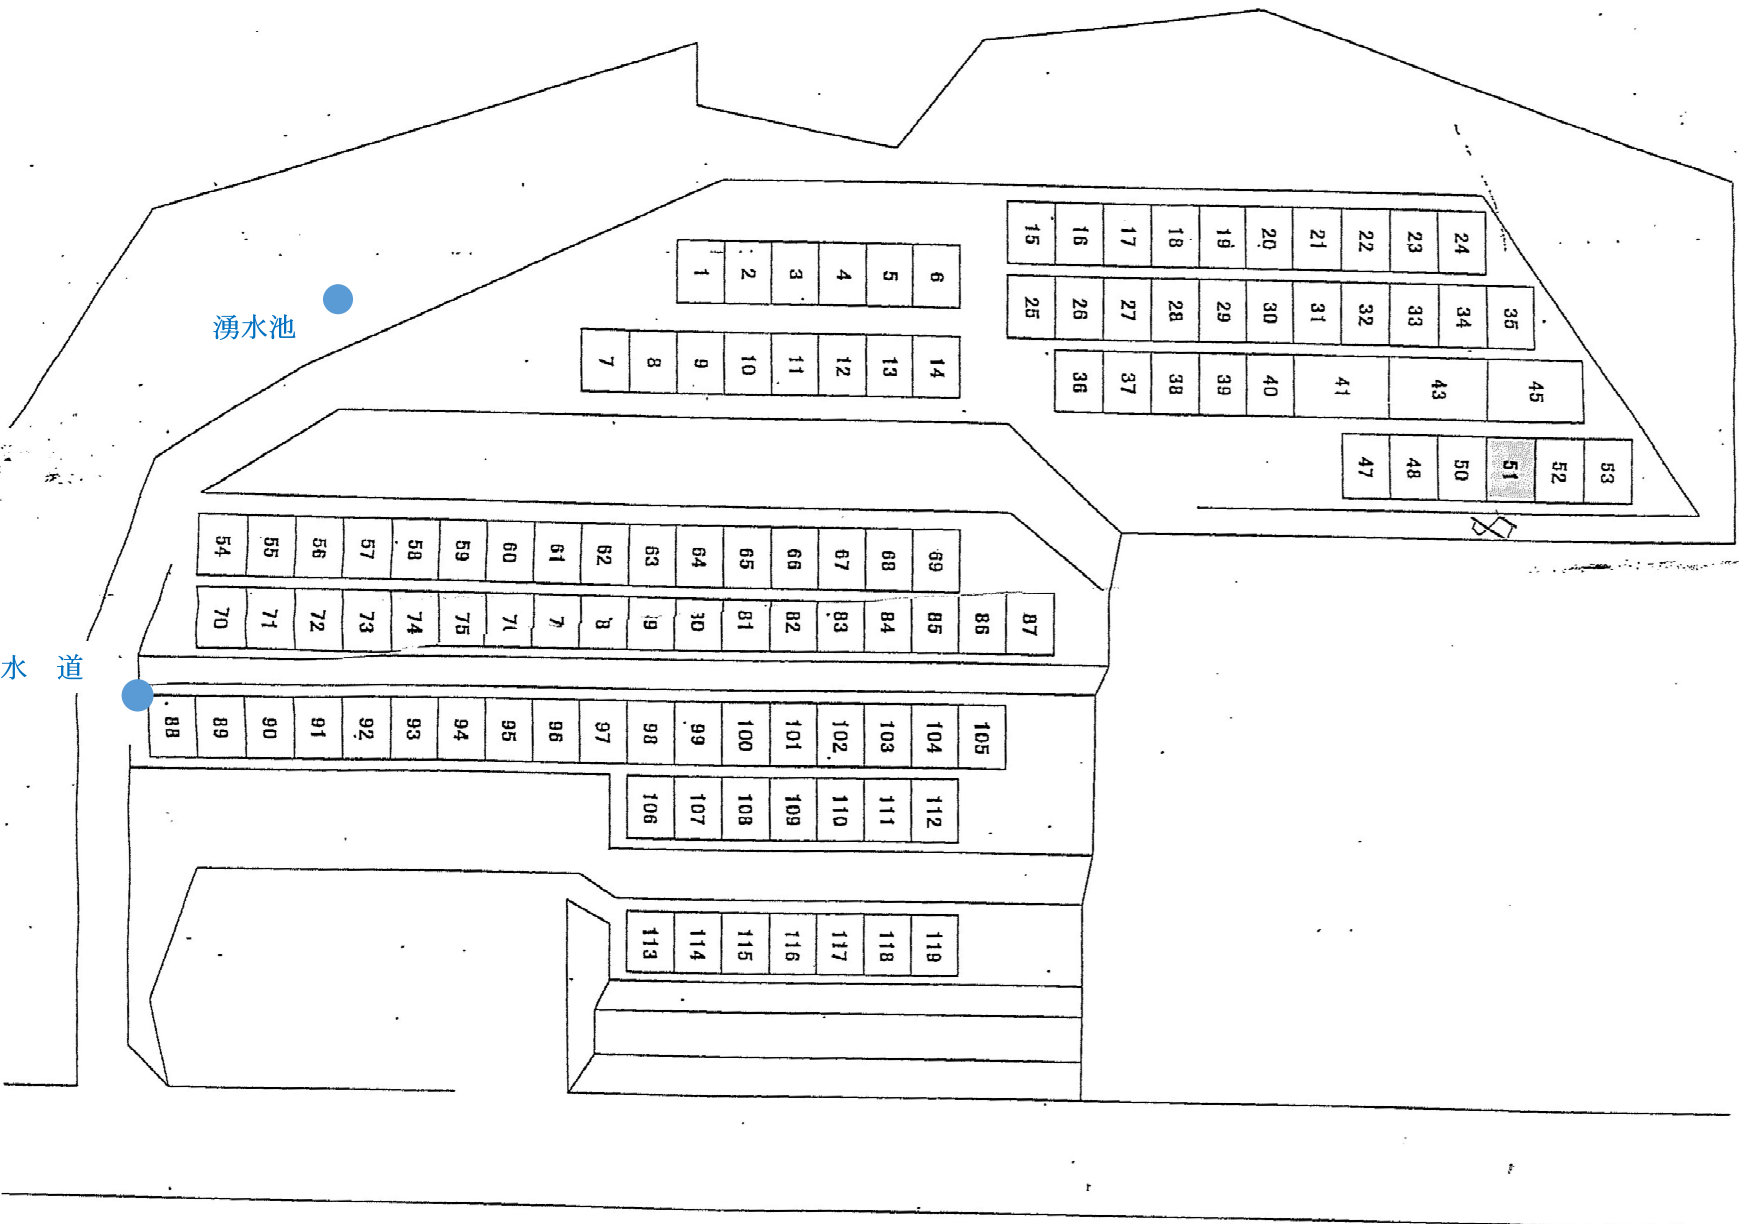

別表第 1

奉行平靈園平面図  
所在地 茨城県久慈郡大子町大字大子字宇坪沢 1470-5

別表第3

北田気霊園平面図

所在地 茨城県久慈郡大子町大字北田気字小保木 978

川山靈園平面図  
所在地 茨城県久慈郡大子町大字川山字常法寺 622

小保木 978